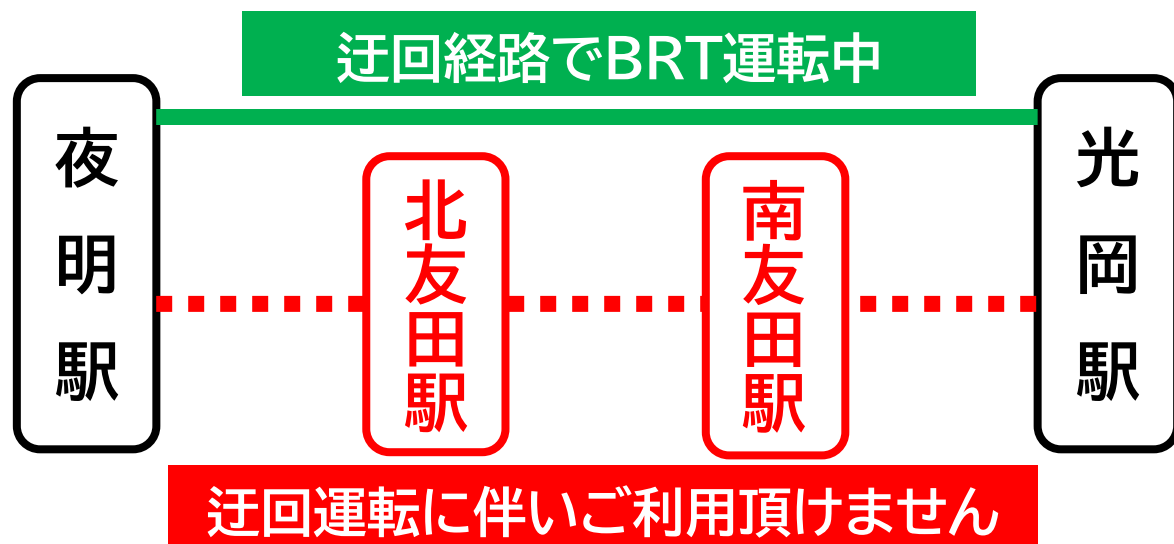

BRTひこぼしラインご利用のお客さまへ — 日田市内で迂回運転を実施しています —

日田市内 国道386号線の一部が、**災害の影響により通行止**となっているため、**夜明駅～光岡駅間の一部で迂回運転を実施**しています。

迂回道の経路上、

北友田駅・南友田駅はご利用頂けませんので予めご了承ください

詳しい運行状況については
QRコードからご確認ください。

日本語

English

お問合せ