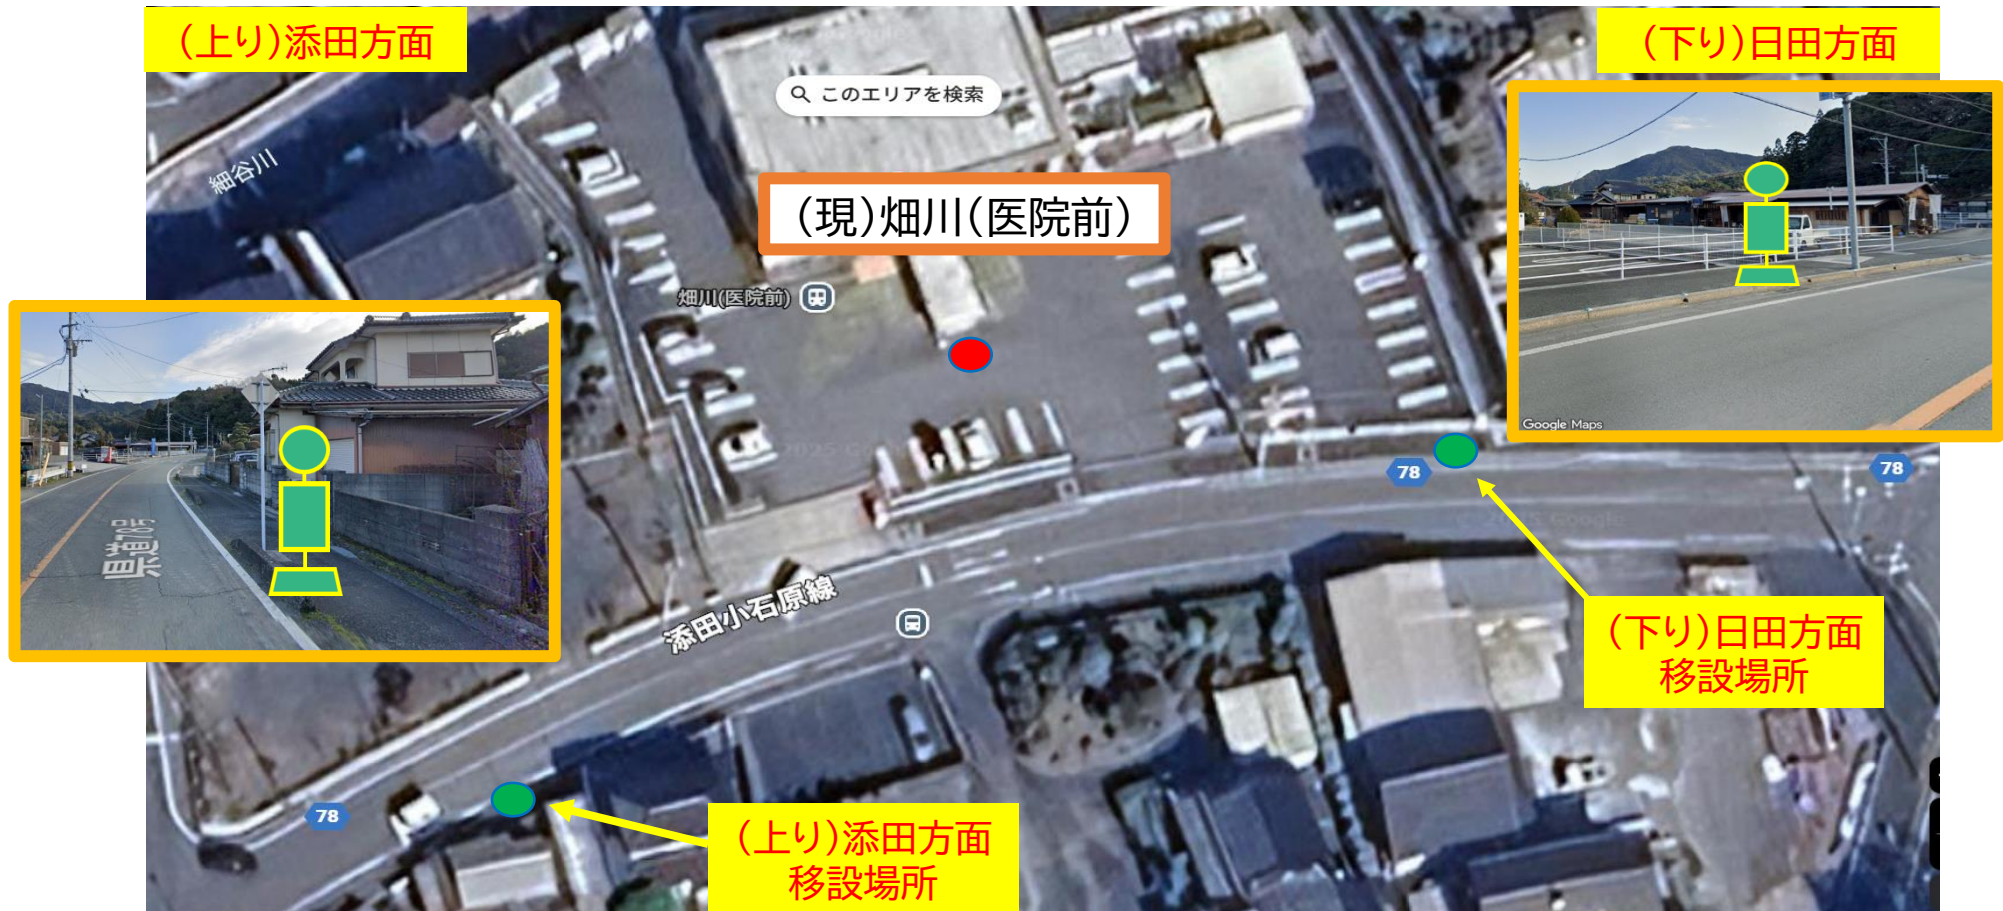

BRTひこぼしラインご利用のお客さまへ — 畑川（医院前） 駅乗降場所変更のお知らせ —

畑川（医院前） 駅は
5月1日（金）より乗降場所が変更となりますのでご注意ください。

BRTひこぼしラインの運行状況は、HPから「BRTバスロケーションシステム」をご確認ください。