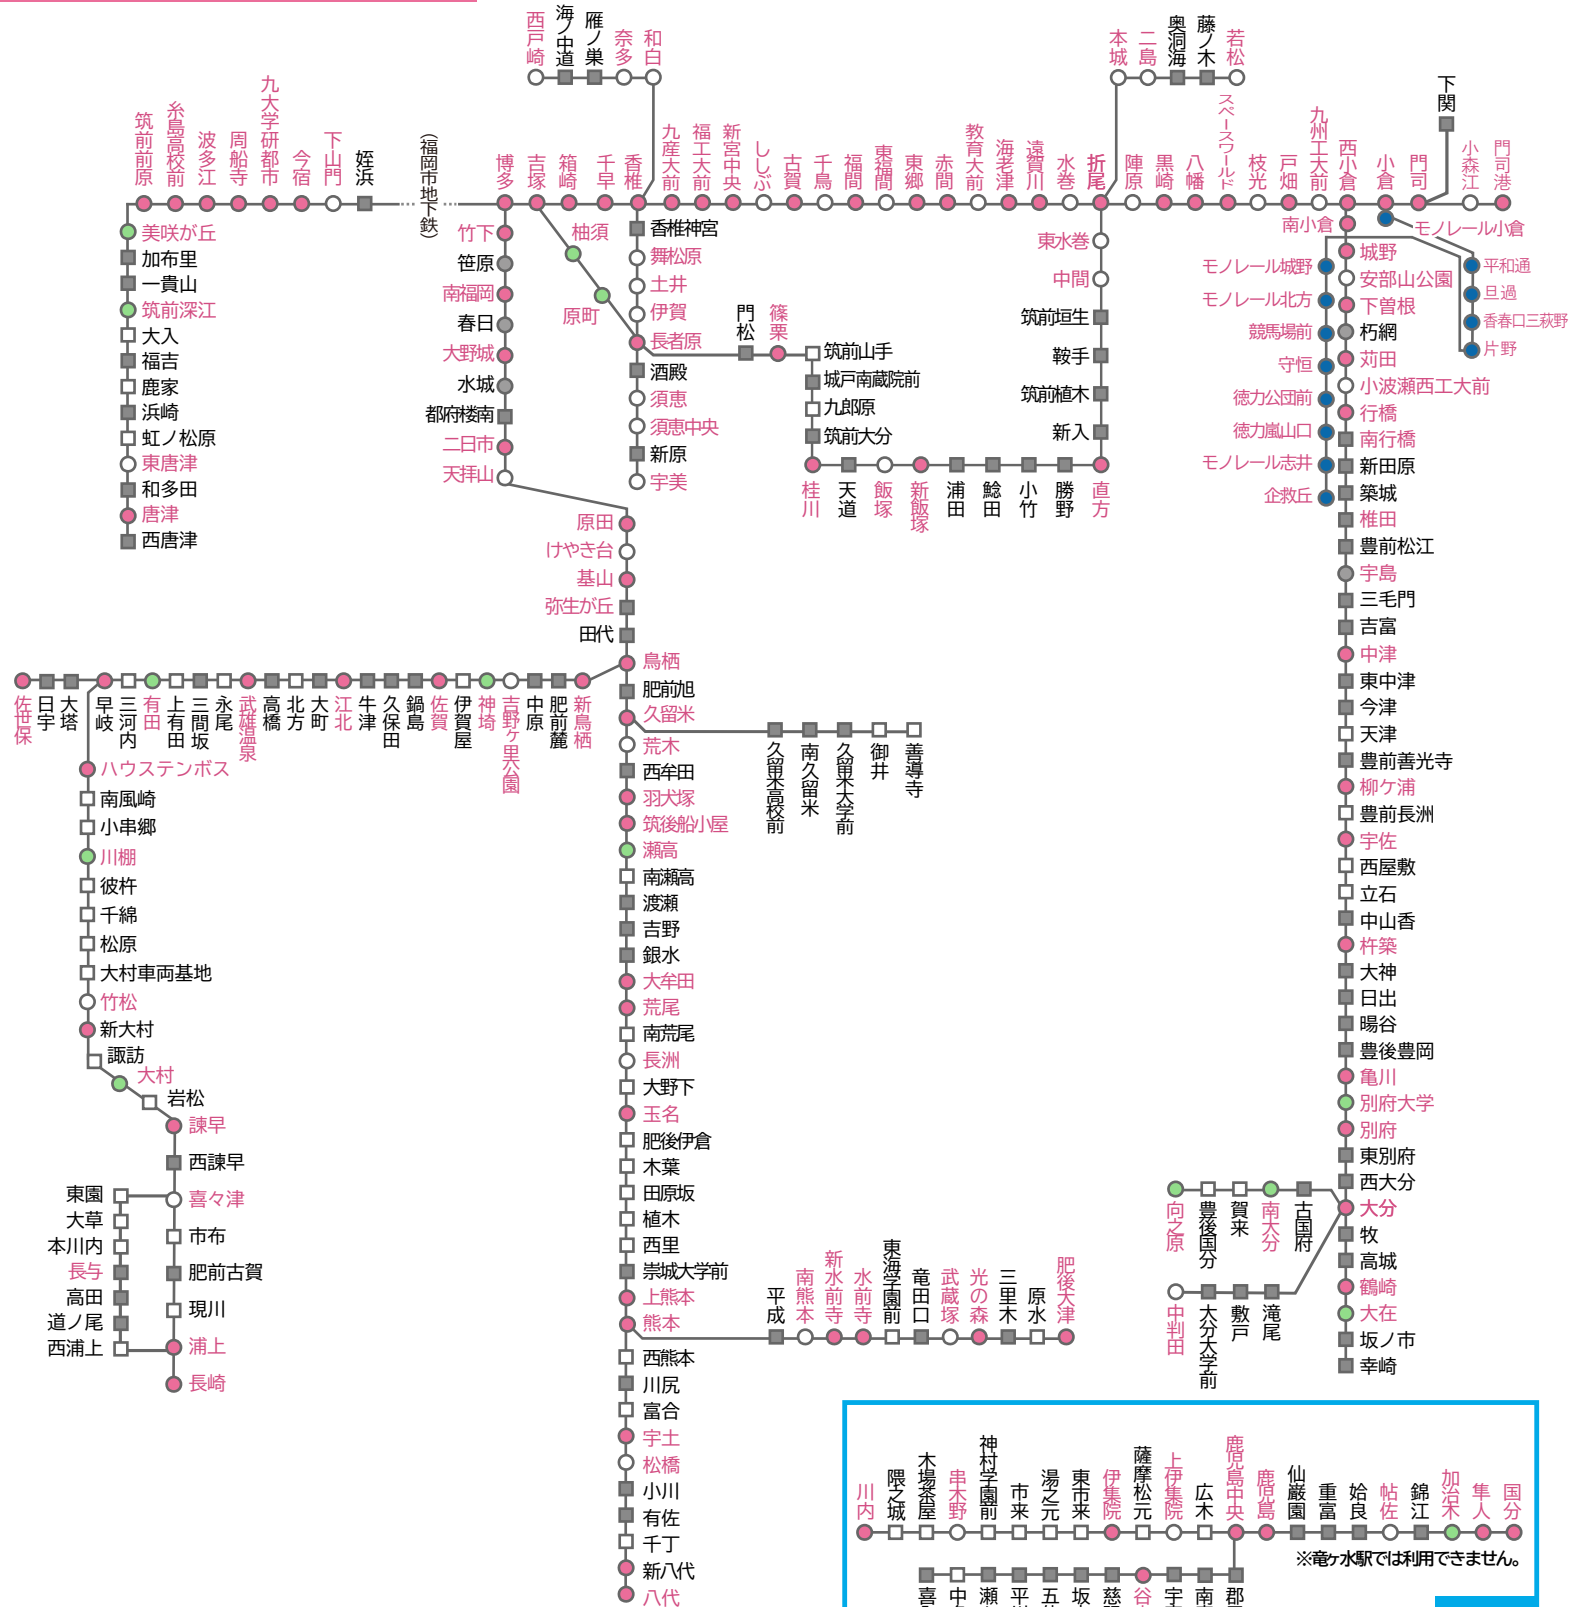

福岡・佐賀・長崎・大分・熊本エリア

- 「SUGOCA乗車券」 「障がい者用SUGOCA」 「SUGOCA定期券・特急定期券」を発売をする駅
- 「無記名式SUGOCA乗車券」 「SUGOCA定期券・特急定期券」のみ発売する駅 (通学定期券は継続のみ)
- 「SUGOCA定期券・特急定期券」のみ発売する駅 (通学定期券・特急定期券は継続のみ)
- 「無記名式SUGOCA乗車券」のみ発売する駅
- チャージ (入金) のみお取り扱いする駅 (SUGOCAは発売しません)
- 自動改札機等での入出場のみお取り扱いする駅 (SUGOCAの発売・チャージはできません)
- 北九州モノレール線の駅

赤字の駅は、JRキューポポイントチャージ (入金) また、自動券売機のある駅
 ※上記の他、Kitaca、PASMO、Suica、manaca、TOICA、PiTaPa、ICOCA、はやかけん、nimocaの各エリアも利用できます。(障がい者用SUGOCAは除く)