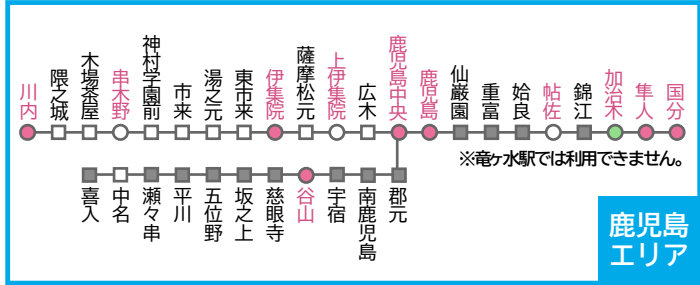

福岡・佐賀・長崎・大分・熊本エリア

- 「SUGOCA乗車券」 「障がい者用SUGOCA」 「SUGOCA定期券・特急定期券」を発売をする駅
- 「無記名式SUGOCA乗車券」 「SUGOCA定期券・特急定期券」のみ発売する駅 (通学定期券は継続のみ)
- 「SUGOCA定期券・特急定期券」のみ発売する駅 (通学定期券・特急定期券は継続のみ)
- 「無記名式SUGOCA乗車券」のみ発売する駅
- チャージ (入金) のみお取り扱いする駅 (SUGOCAは発売しません)
- 自動改札機等での入出場のみお取り扱いする駅 (SUGOCAの発売・チャージはできません)
- 北九州モノレール線の駅

赤字の駅は、JRキューポポイントチャージ (入金) また、自動券売機のある駅
 ※上記の他、Kitaca、PASMO、Suica、manaca、TOICA、PiTaPa、ICOCA、はやかけん、nimocaの各エリアも利用できます。(障がい者用SUGOCAは除く)