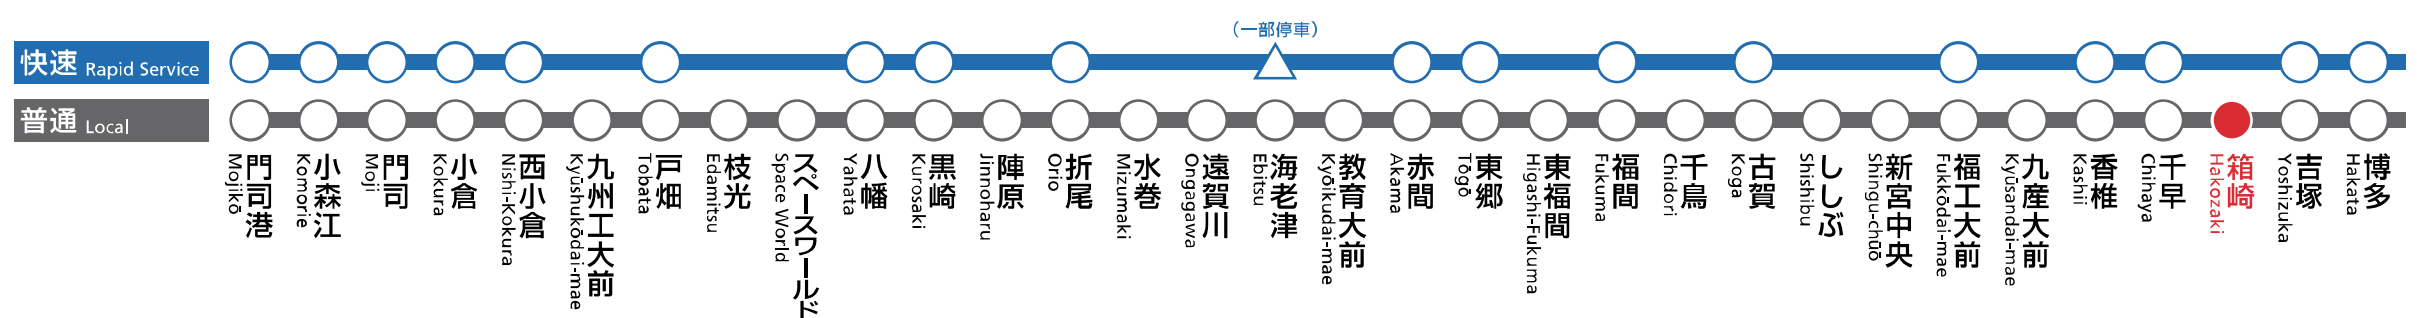

記事

土曜・休日用時刻 = 土曜日、日曜日、国民の祝日、国民の休日、国民の祝日が日曜日にあたるときはその翌日及び、12月30日～1月3日は土曜・休日時刻で運転します。

□ = のりば
黒 = 普通列車

JR鹿児島本線 停車駅のご案内
Stops information

区間快速 Regional Rapid

快速区間内では快速停車駅に、その他の区間では各駅に停車します。
快速運転となる区間を必ずご確認ください。
Please be careful at stop station of the Regional Rapid trains

記事

土曜・休日用時刻 = 土曜日、日曜日、国民の祝日、国民の休日、国民の祝日が日曜日にあたる時はその翌日及び、12月30日～1月3日は土曜・休日時刻で運転します。

- = のりば
- 黒 = 普通列車
- 橙 = 区間快速列車

JR鹿児島本線 停車駅のご案内

区間快速 Regional Rapid 快速区間内では快速停車駅に、その他の区間では各駅に停車します。快速運転となる区間を必ずご確認ください。 Please be careful at stop station of the Regional Rapid trains