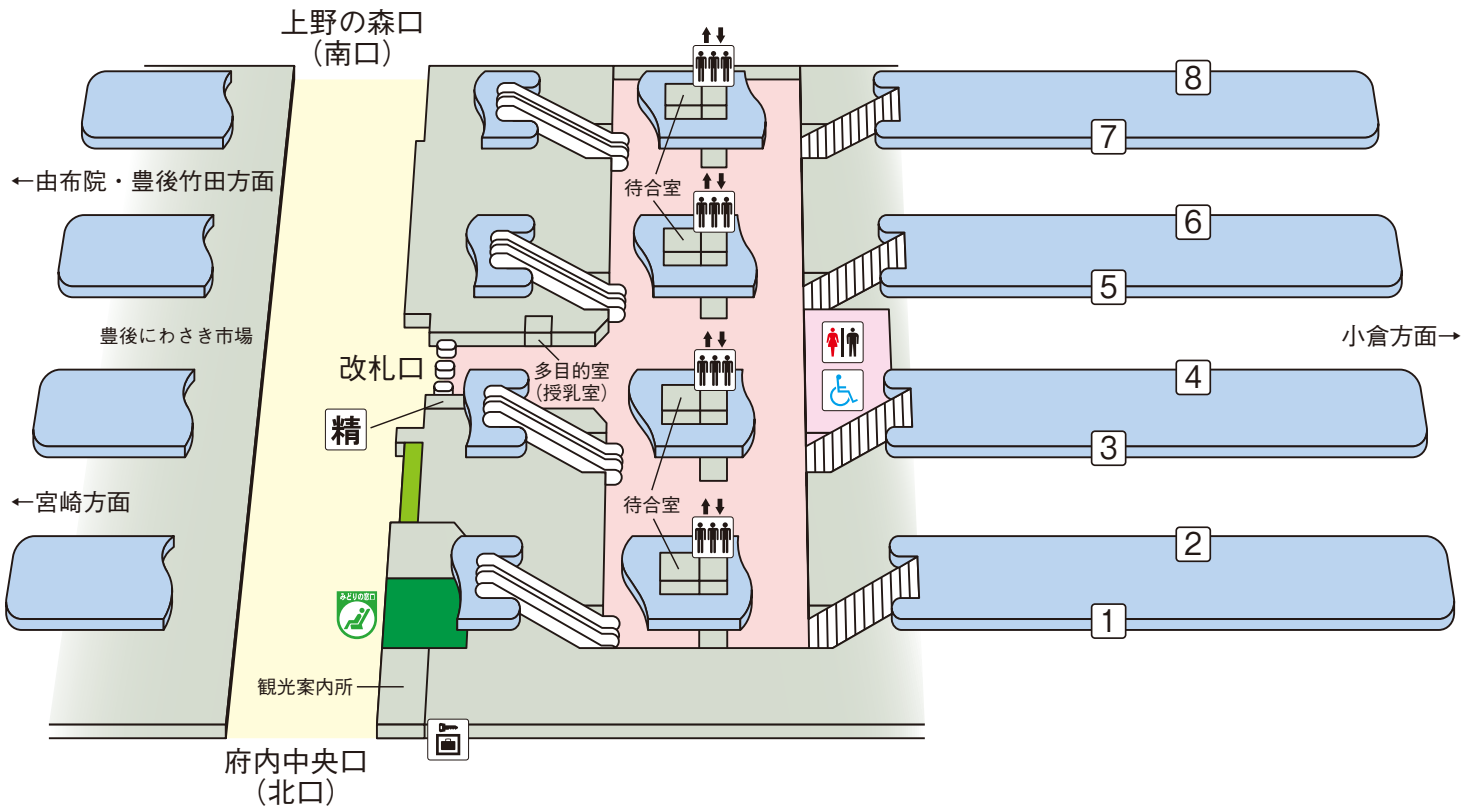

大分駅

大分駅南立体駐車場

©KOTSUSHIMBUNSHA

【記号と色の説明】

2026年4月現在