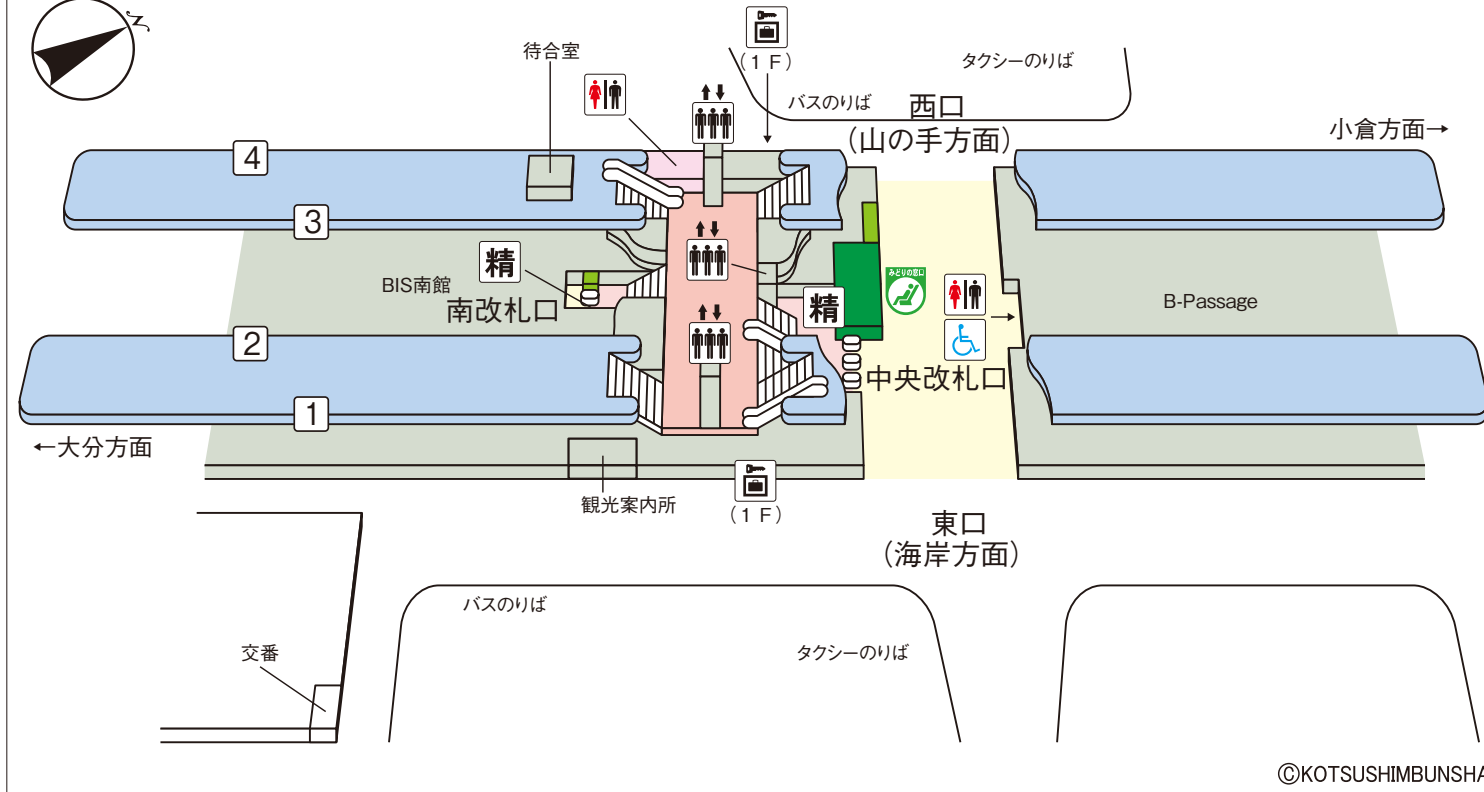

別府駅

©KOTSUSHIMBUNSHA

【記号と色の説明】

- | | | | | |
|------|----------|---------|----------|---------|
| =トイレ | =エレベーター | =精算所 | =コインロッカー | =みどりの窓口 |
| =トイレ | =エスカレーター | =きっぷ売り場 | =みどりの窓口 | |

2026年4月現在