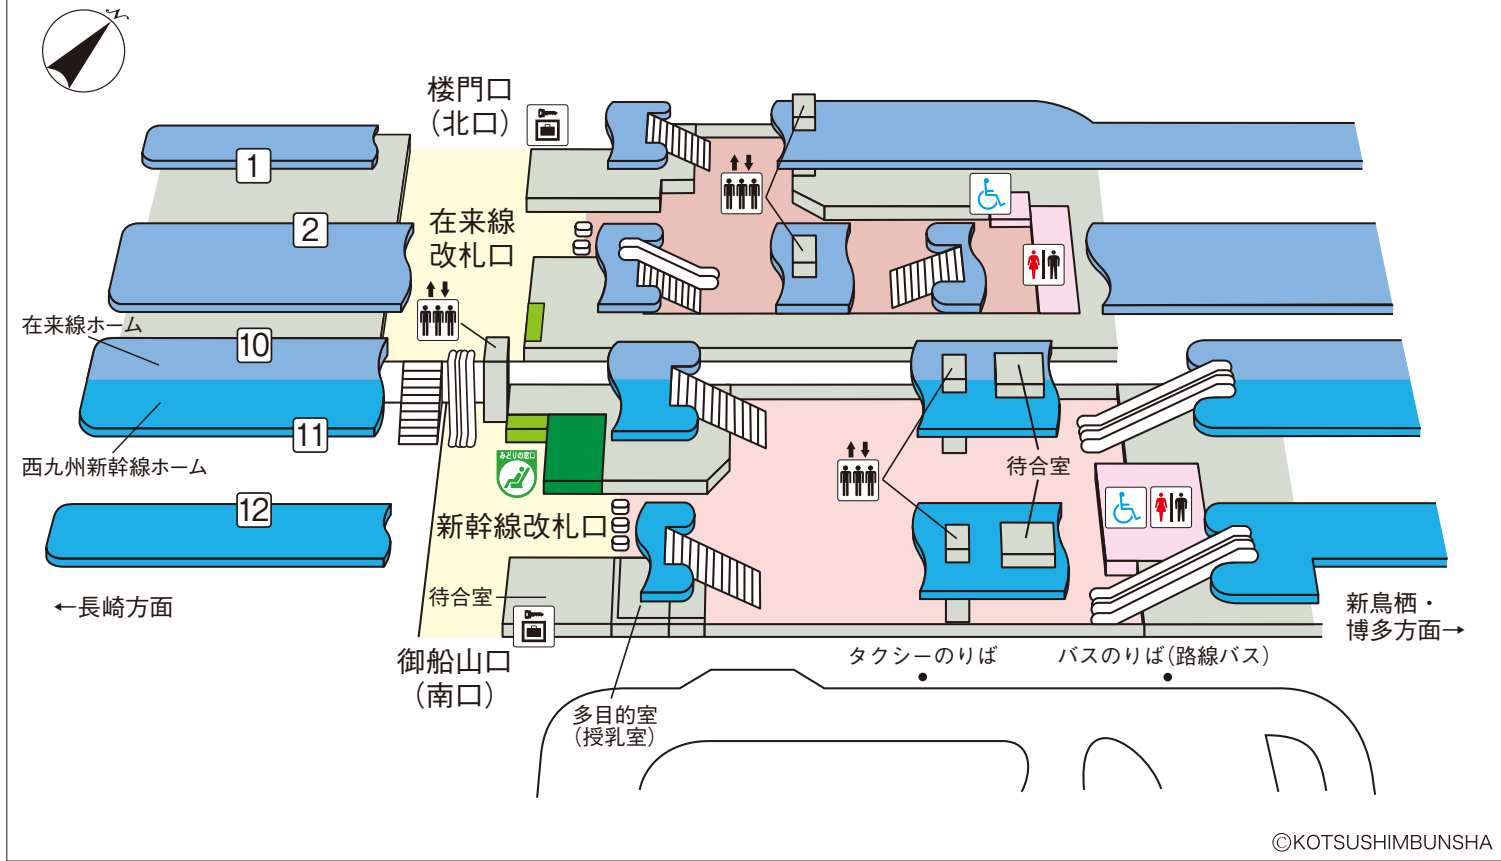

武雄温泉駅

©KOTSUSHIMBUNSHA

【記号と色の説明】

- = トイレ
- = エレベーター
- = コインロッカー
- = みどりの窓口
- = トイレ
- = エスカレーター
- = きっぷ売り場
- = みどりの窓口