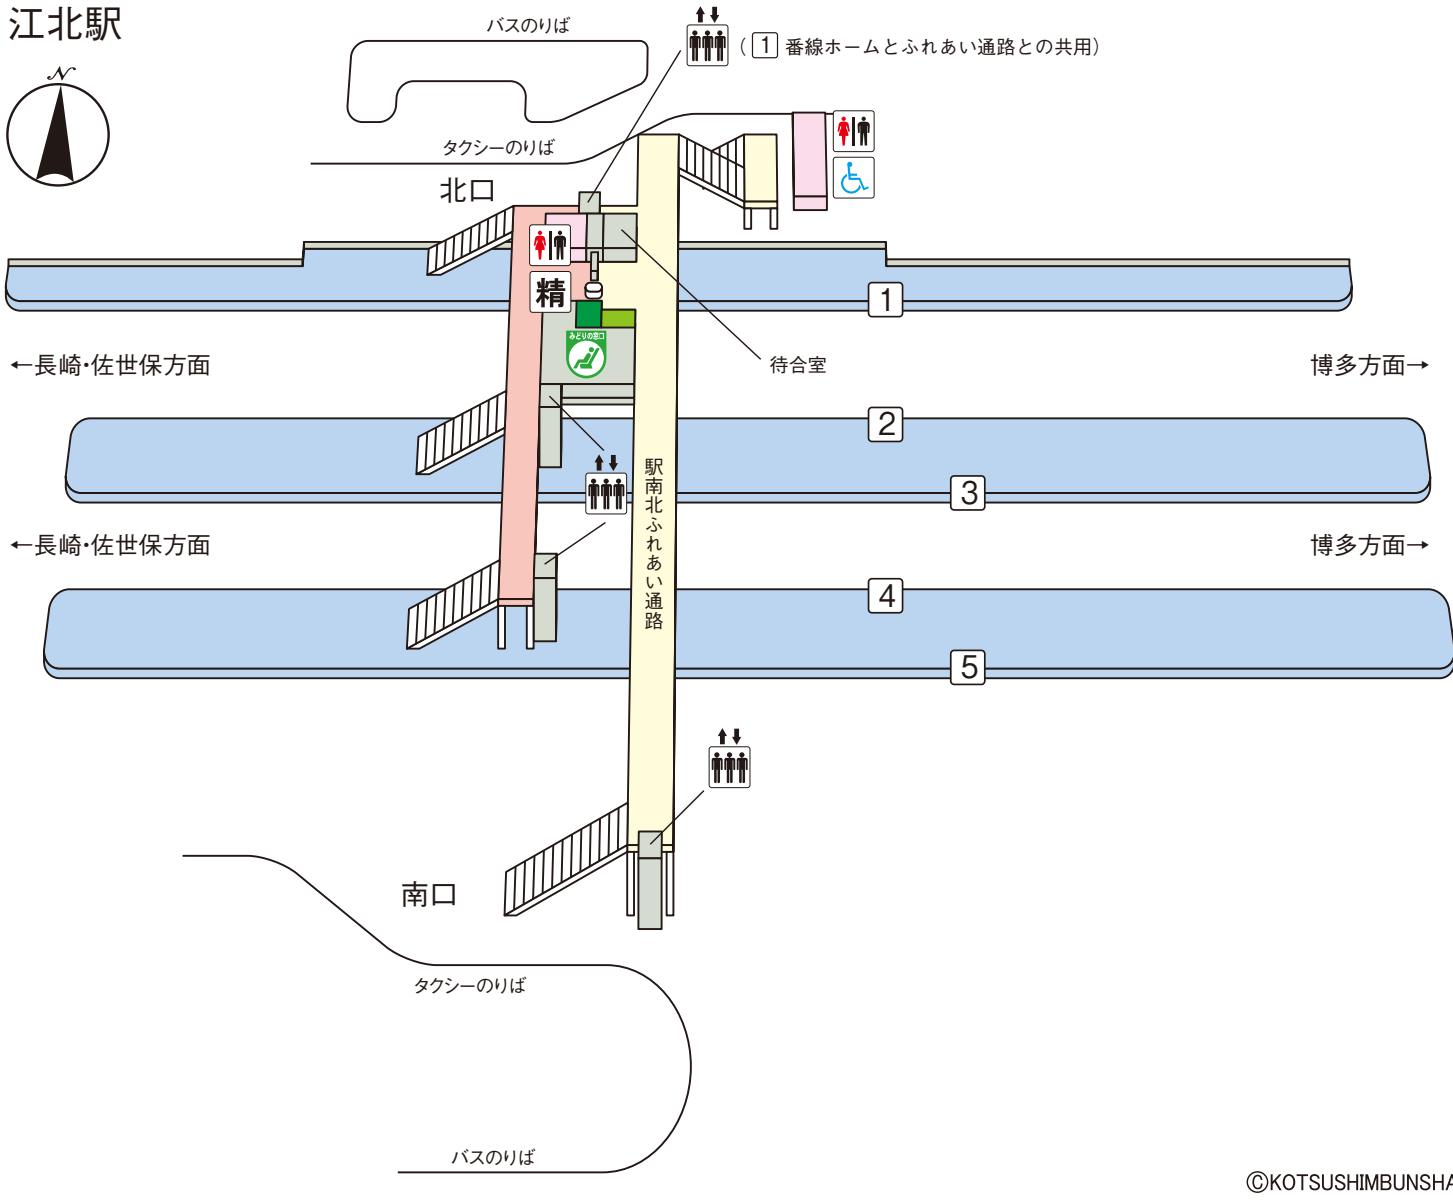

# 江北駅

©KOTSUSHIMBUNSHA

## 【記号と色の説明】

2023年4月現在