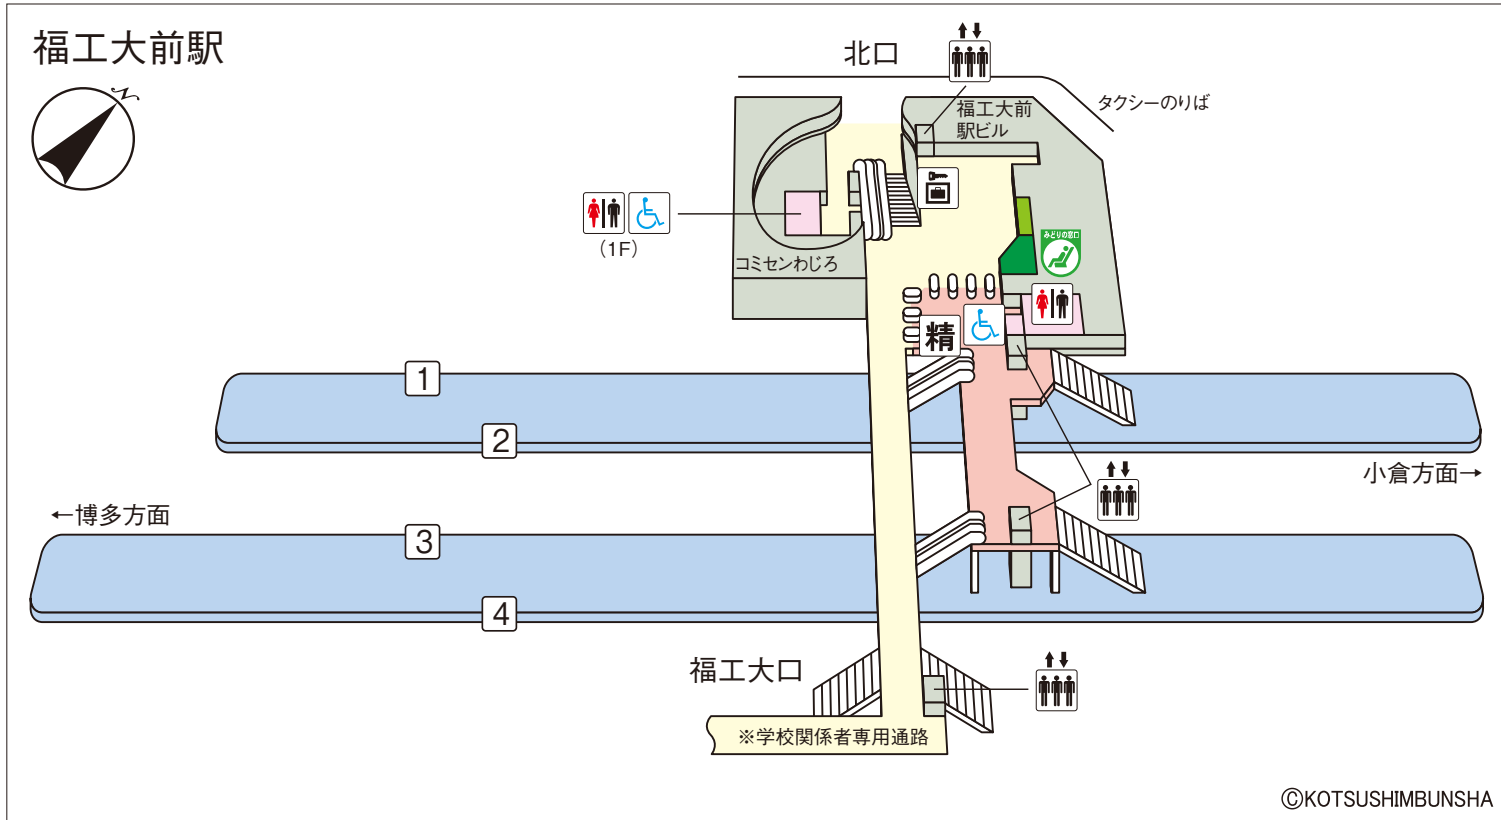

福工大前駅

©KOTSUSHIMBUNSHA

【記号と色の説明】

- | | | | | |
|------|----------|---------|----------|---------|
| =トイレ | =エレベーター | =精算所 | =コインロッカー | =みどりの窓口 |
| =トイレ | =エスカレーター | =きっぷ売り場 | =みどりの窓口 | |

2023年4月現在