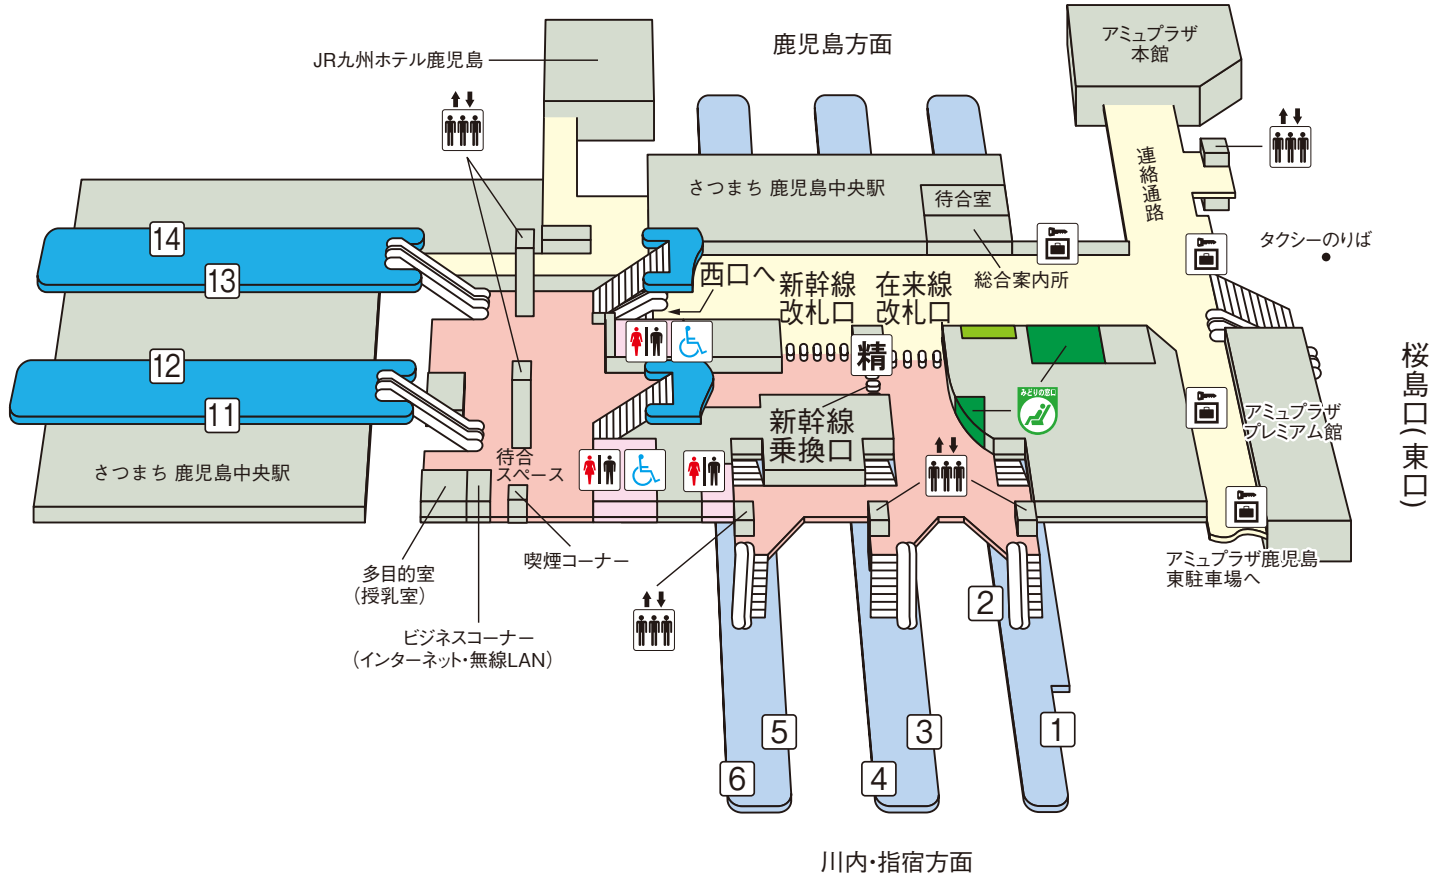

鹿児島中央駅

博多・熊本方面

桜島口(東口)

©KOTSUSHIMBUNSHA

【記号と色の説明】

- =トイレ
- =エレベーター
- =精算所
- =コインロッカー
- =みどりの窓口
- =トイレ
- =エスカレーター
- =きっぷ売り場
- =みどりの窓口

2023年3月現在