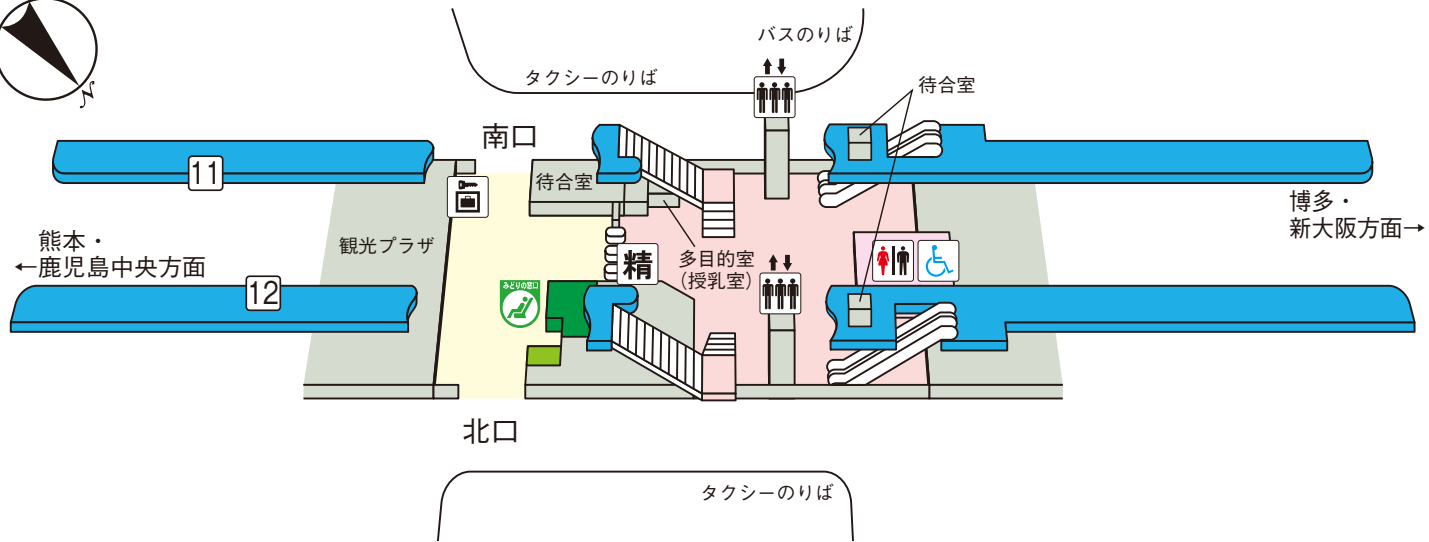

新玉名駅

©KOTSUSHIMBUNSHA

【記号と色の説明】

- | | | | | | | | | | |
|---|-------|---|-----------|---|----------|---|-----------|---|----------|
|   | = トイレ |  | = エレベーター | 精 | = 精算所 |  | = コインロッカー |  | = みどりの窓口 |
|  | = トイレ |  | = エスカレーター |  | = きっぷ売り場 |  | = みどりの窓口 | | |