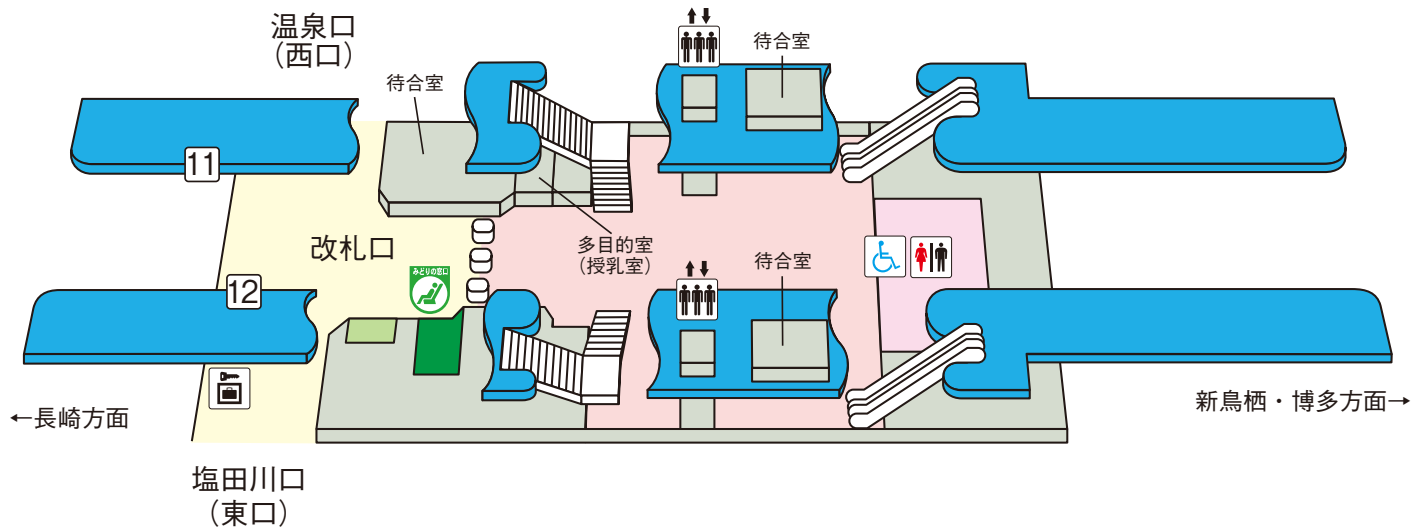

嬉野温泉駅

©KOTSUSHIMBUNSHA

【記号と色の説明】

- = トイレ
- = エレベーター
- = コインロッカー
- = みどりの窓口
- = トイレ
- = エスカレーター
- = きっぷ売り場
- = みどりの窓口

2022年9月現在