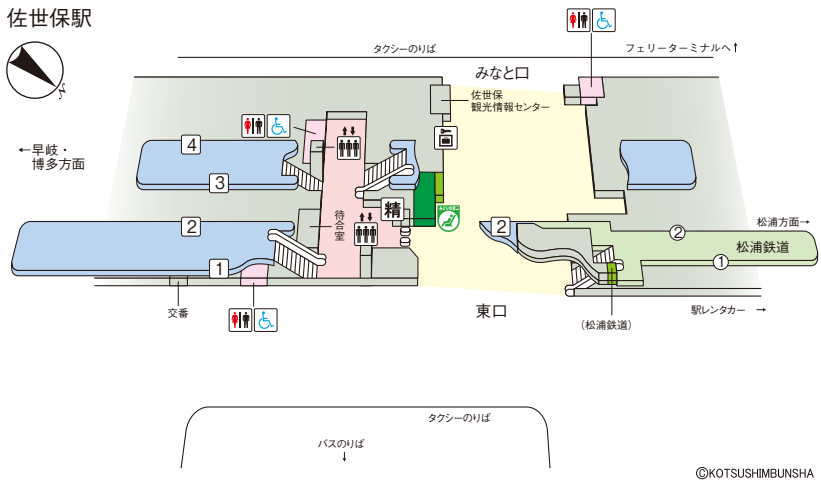

佐世保駅

←早岐・博多方面

©KOTSUSHIMBUNSHA

【記号と色の説明】

＝トイレ

＝エレベーター

＝精算所

＝コインロッカー

＝みどりの窓口

＝トイレ

＝エスカレーター

＝きっぷ売り場

＝みどりの窓口

2022年3月現在