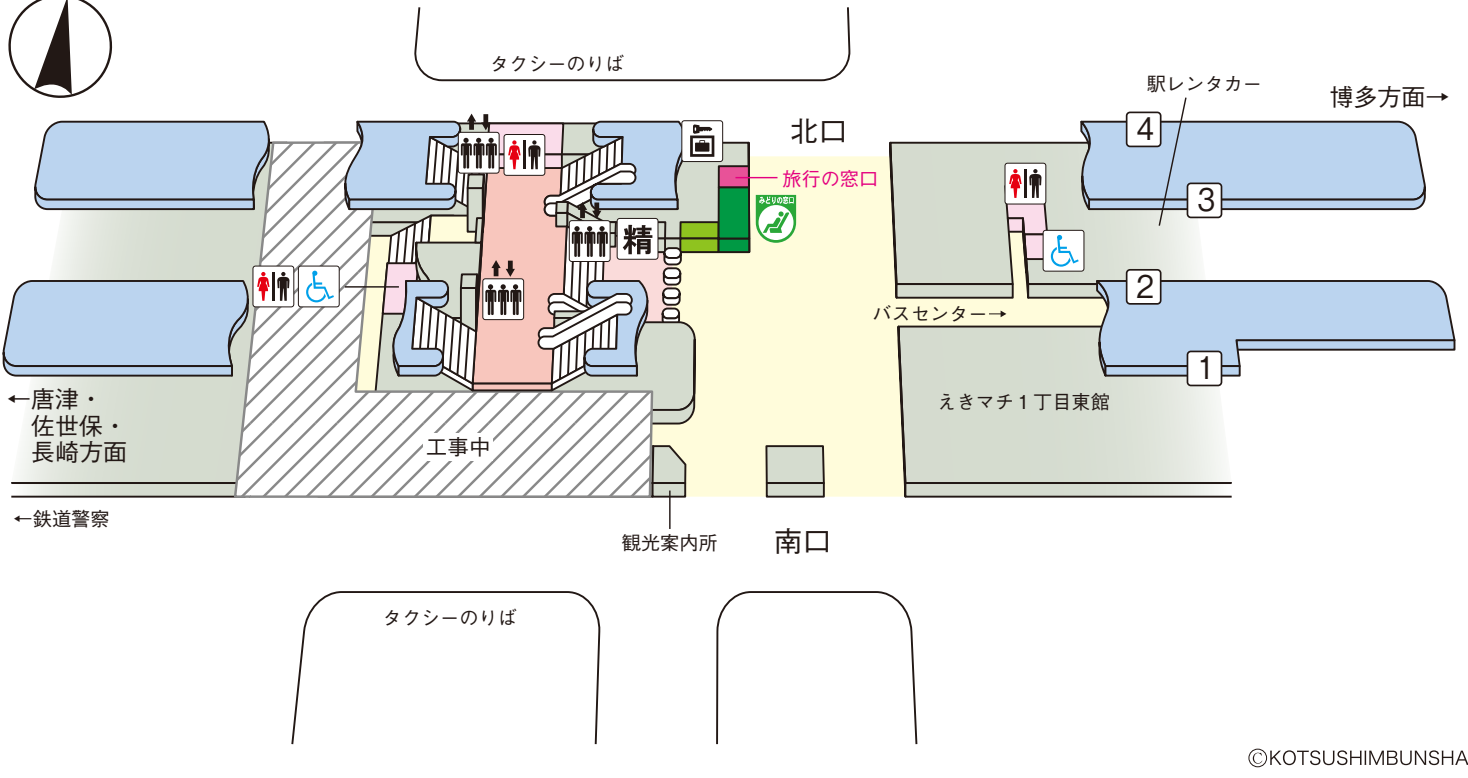

佐賀駅

©KOTSUSHIMBUNSHA

【記号と色の説明】

- | | | | | |
|-------|-----------|----------|-----------|----------|
| = トイレ | = エレベーター | = 精算所 | = コインロッカー | = みどりの窓口 |
| = トイレ | = エスカレーター | = きっぷ売り場 | = 旅行の窓口 | = みどりの窓口 |