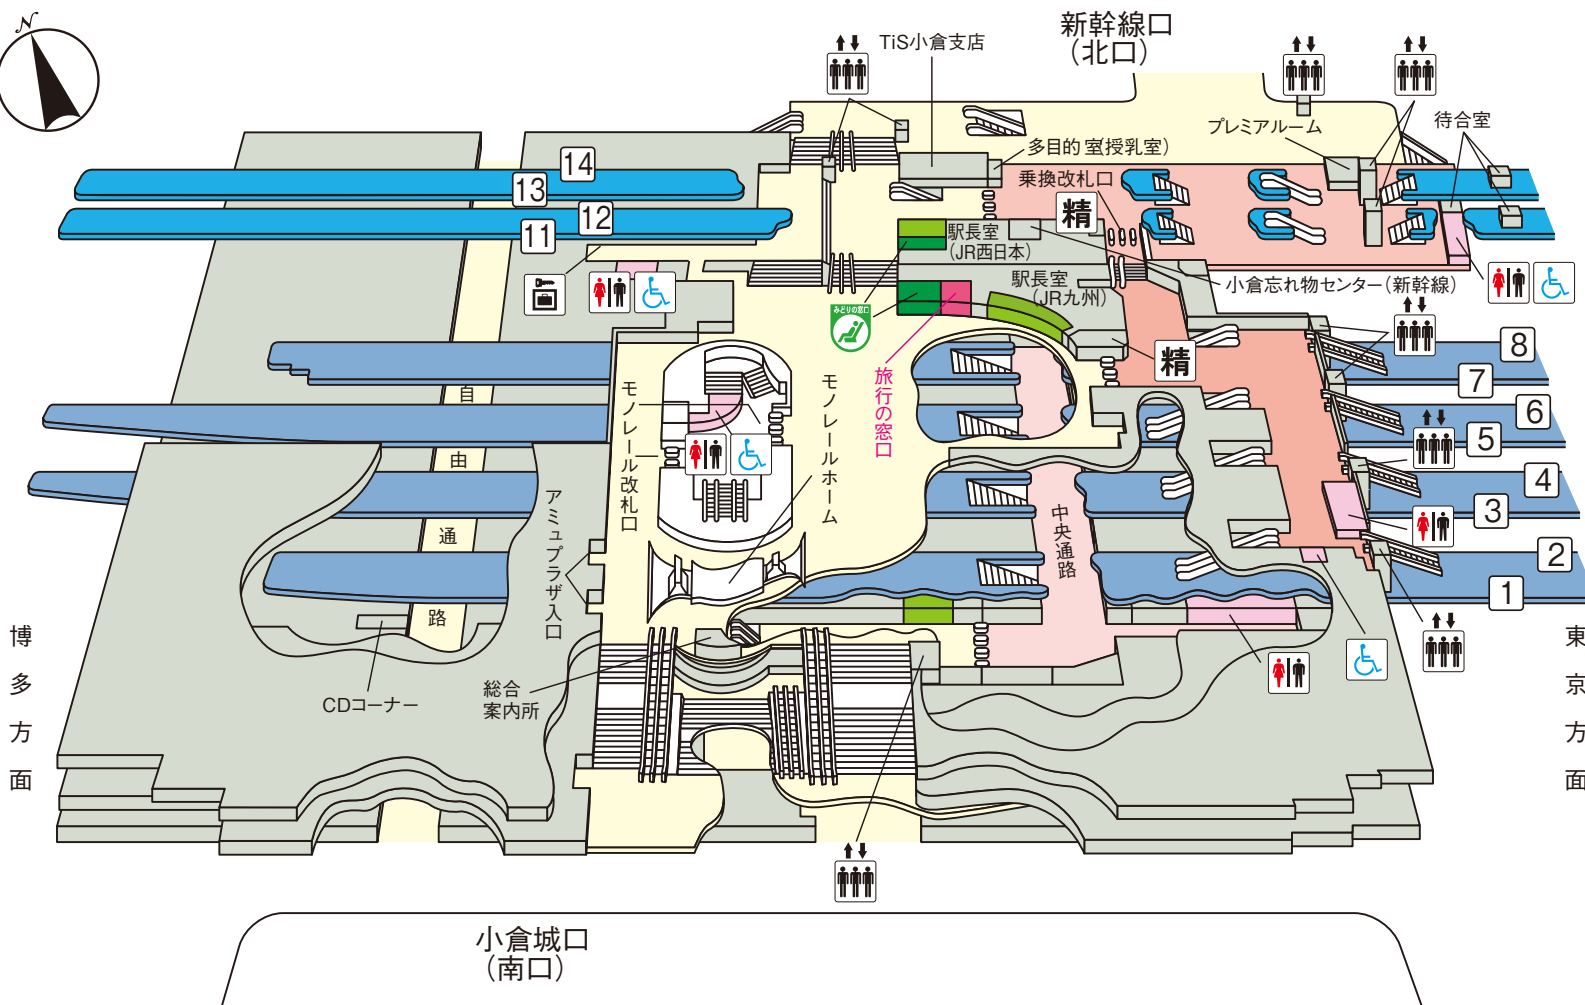

小倉駅

©KOTSUSHIMBUNSHA

【記号と色の説明】

- | | | | | |
|--|--|--|--|--|
| | | | | |
| | | | | |

2022年4月現在