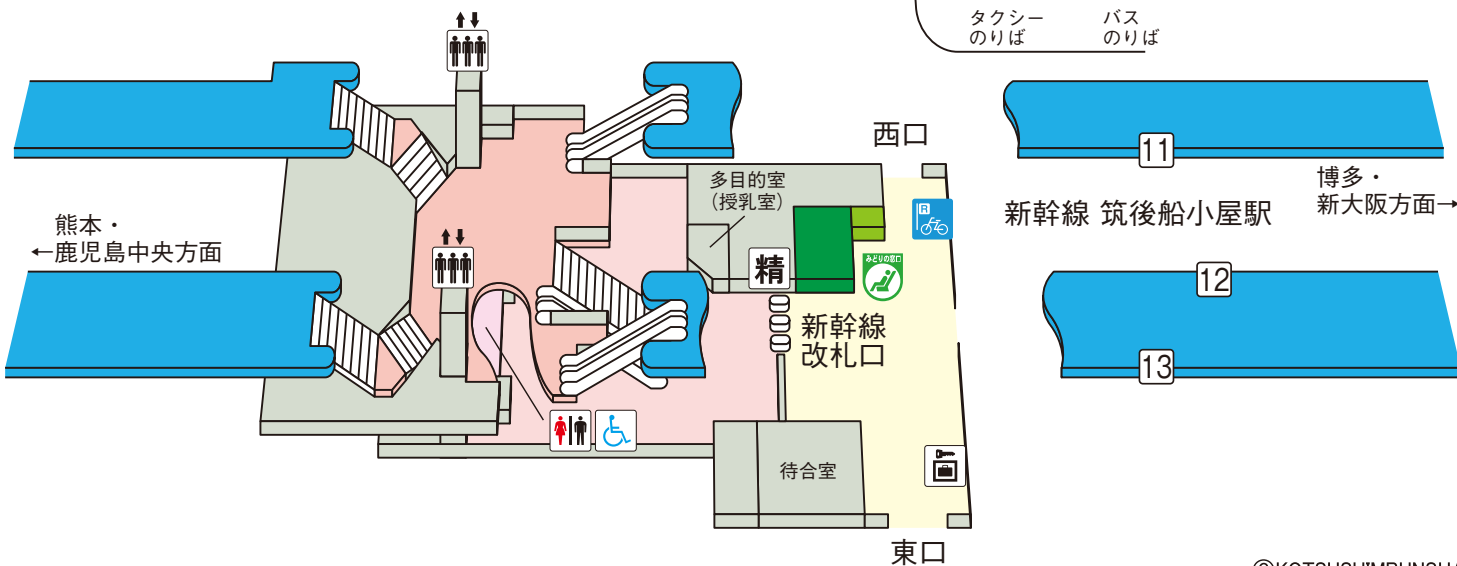

# 筑後船小屋駅

在来線  
改札口

タクシー  
のりば      バス  
のりば

©KOTSUSHIMBUNSHA