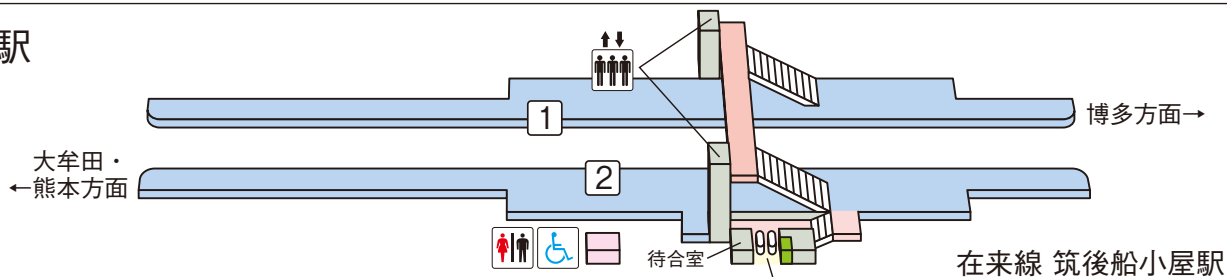

# 筑後船小屋駅

在来線  
改札口

タクシー  
のりば      バス  
のりば

©KOTSUSHIMBUNSHA

## 【記号と色の説明】

2022年4月現在