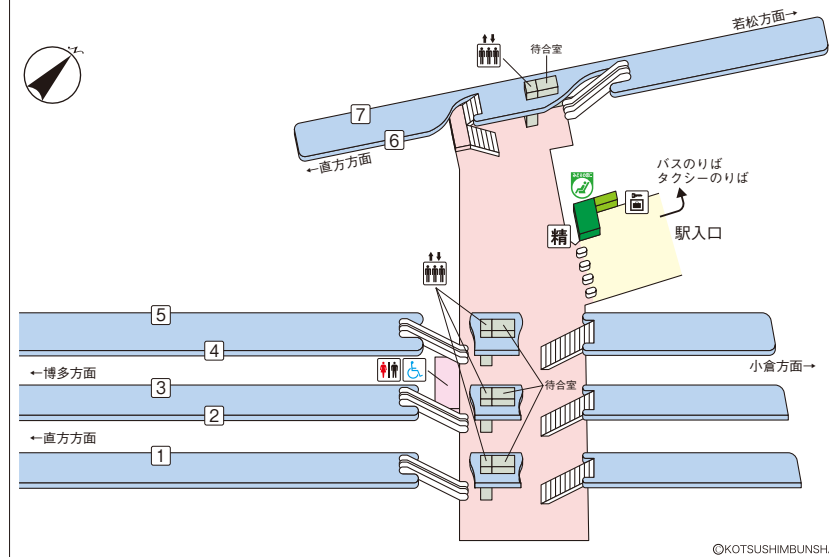

折尾駅

©KOTSUSHIMBUNSHA

【記号と色の説明】

-  = トイレ
-  = エレベーター
-  = 精算所
-  = コインロッカー
-  = みどりの窓口
-  = トイレ
-  = エスカレーター
-  = きっぷ売り場
-  = みどりの窓口

2022年3月現在