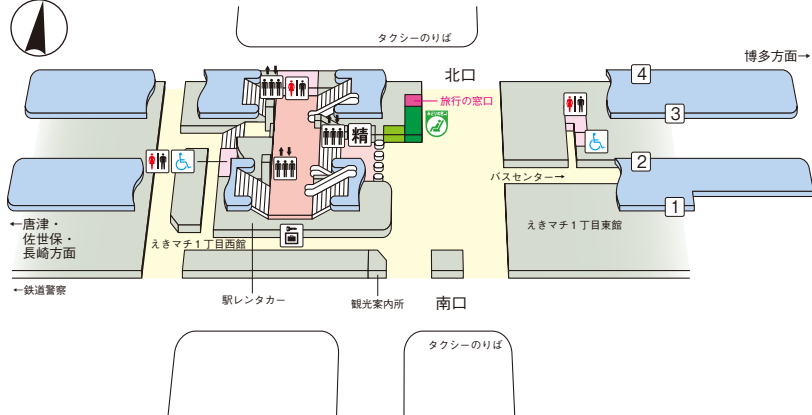

佐賀駅

©KOTSUSHIMBUNSHA

【記号と色の説明】

- | | | | | | | | | | | |
|--|--|-------|--|-----------|----------|----------|--|-----------|--|----------|
| | | = トイレ | | = エレベーター | 精 | = 精算所 | | = コインロッカー | | = みどりの窓口 |
| | | = トイレ | | = エスカレーター | | = きっぷ売り場 | | = 旅行の窓口 | | = みどりの窓口 |