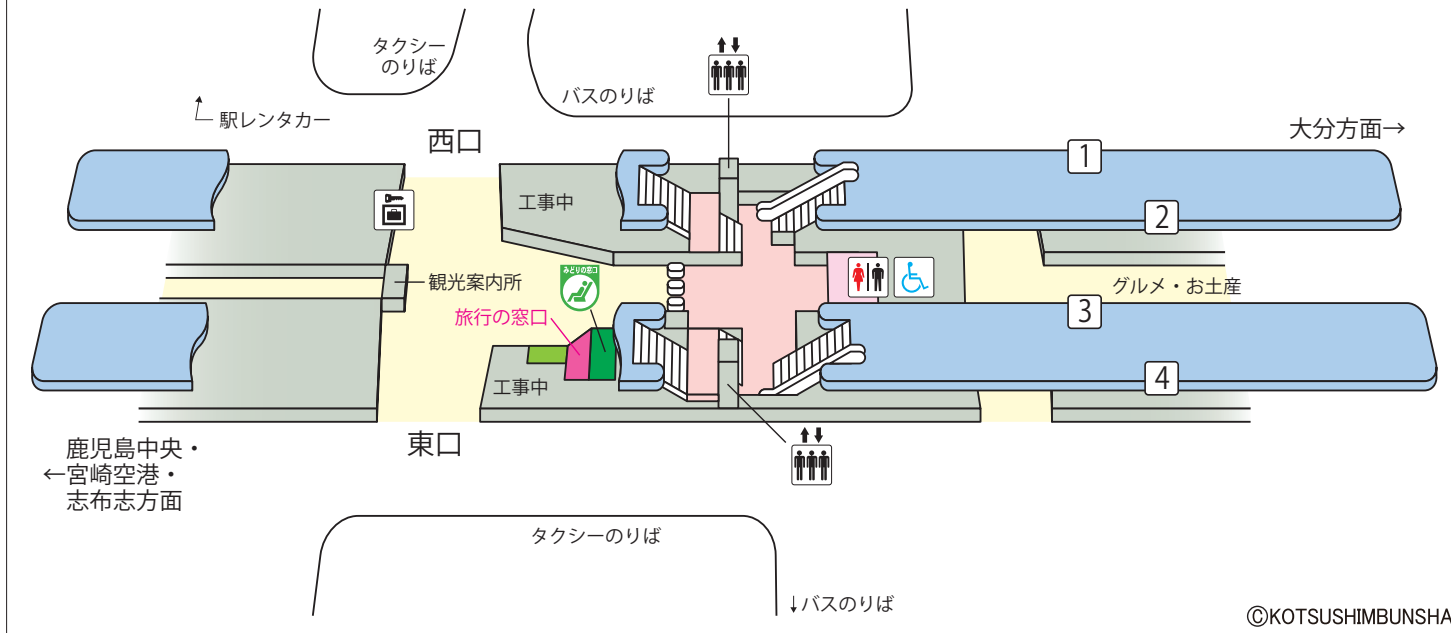

宮崎駅

©KOTSUSHIMBUNSHA

【記号と色の説明】

＝トイレ

＝エレベーター

＝精算所

＝コインロッカー

＝みどりの窓口

＝エスカレーター

＝きっぷ売り場

＝旅行の窓口

＝みどりの窓口

2020年5月現在