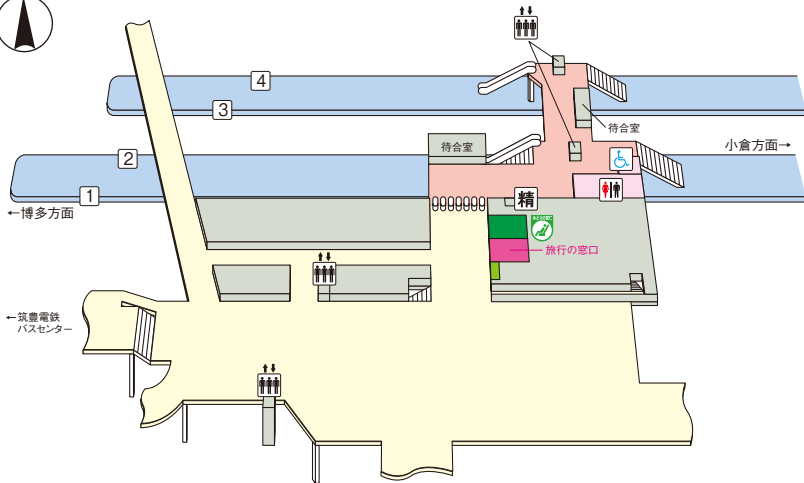

# 黒崎駅

©KOTSUSHIMBUNSHA

## 【記号と色の説明】

=トイレ

=トイレ

=トイレ

=エレベーター

=エスカレーター

=精算所

=きっぷ売り場

=コインロッカー

=旅行の窓口

=みどりの窓口

=みどりの窓口

2019年9月現在