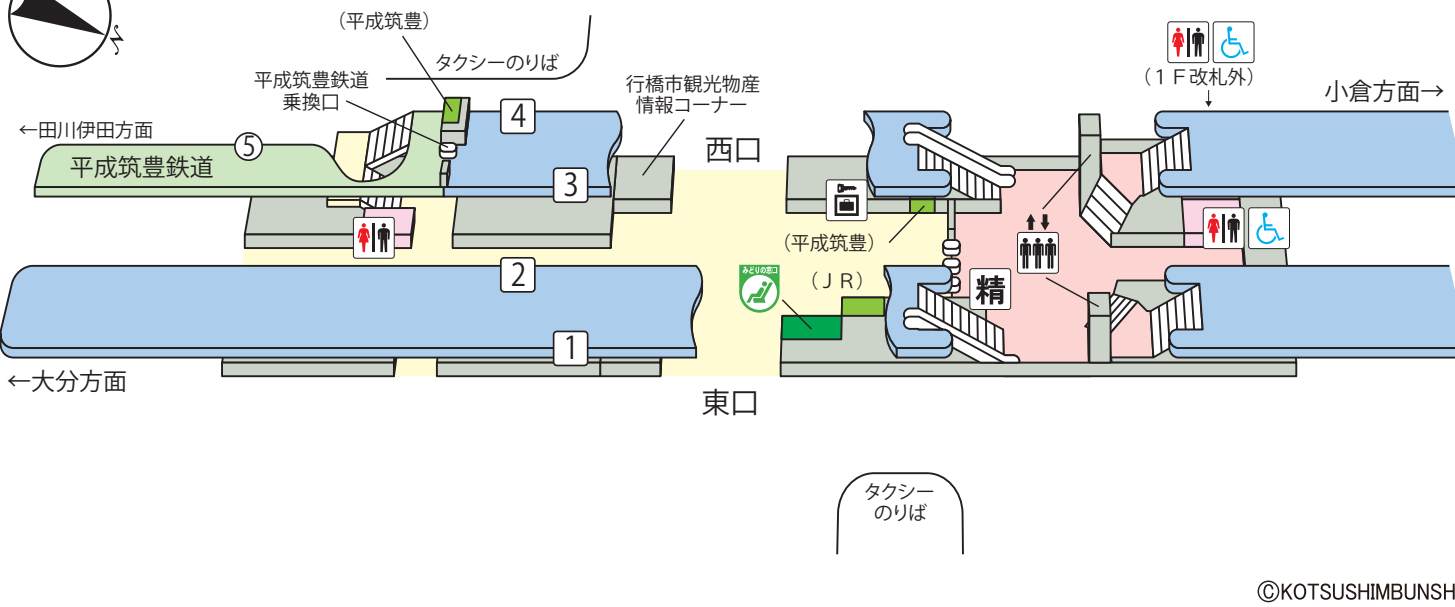

行橋駅

©KOTSUSHIMBUNSHA

【記号と色の説明】

- | | | | | | | | | | | |
|--|------|------|----------|---------|---------|------|---------|----------|--|---------|
| | | =トイレ | | =エレベーター | | =精算所 | | =コインロッカー | | =みどりの窓口 |
| | =トイレ | | =エスカレーター | | =きっぷ売り場 | | =みどりの窓口 | | | |