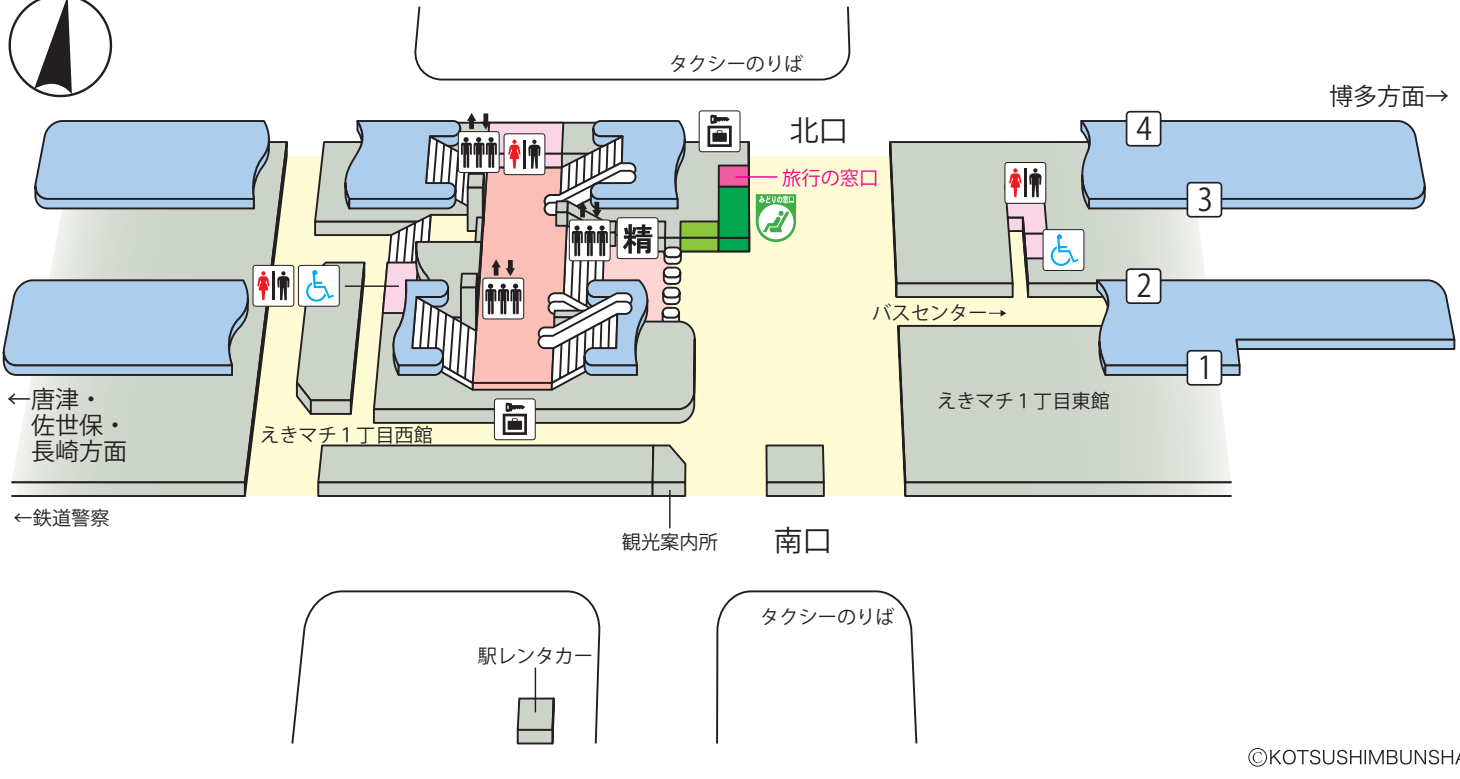

佐賀駅

©KOTSUSHIMBUNSHA

【記号と色の説明】

- = トイレ
- = エレベーター
- = 精算所
- = コインロッカー
- = みどりの窓口
- = トイレ
- = エスカレーター
- = 旅行の窓口
- = みどりの窓口

2019年2月現在