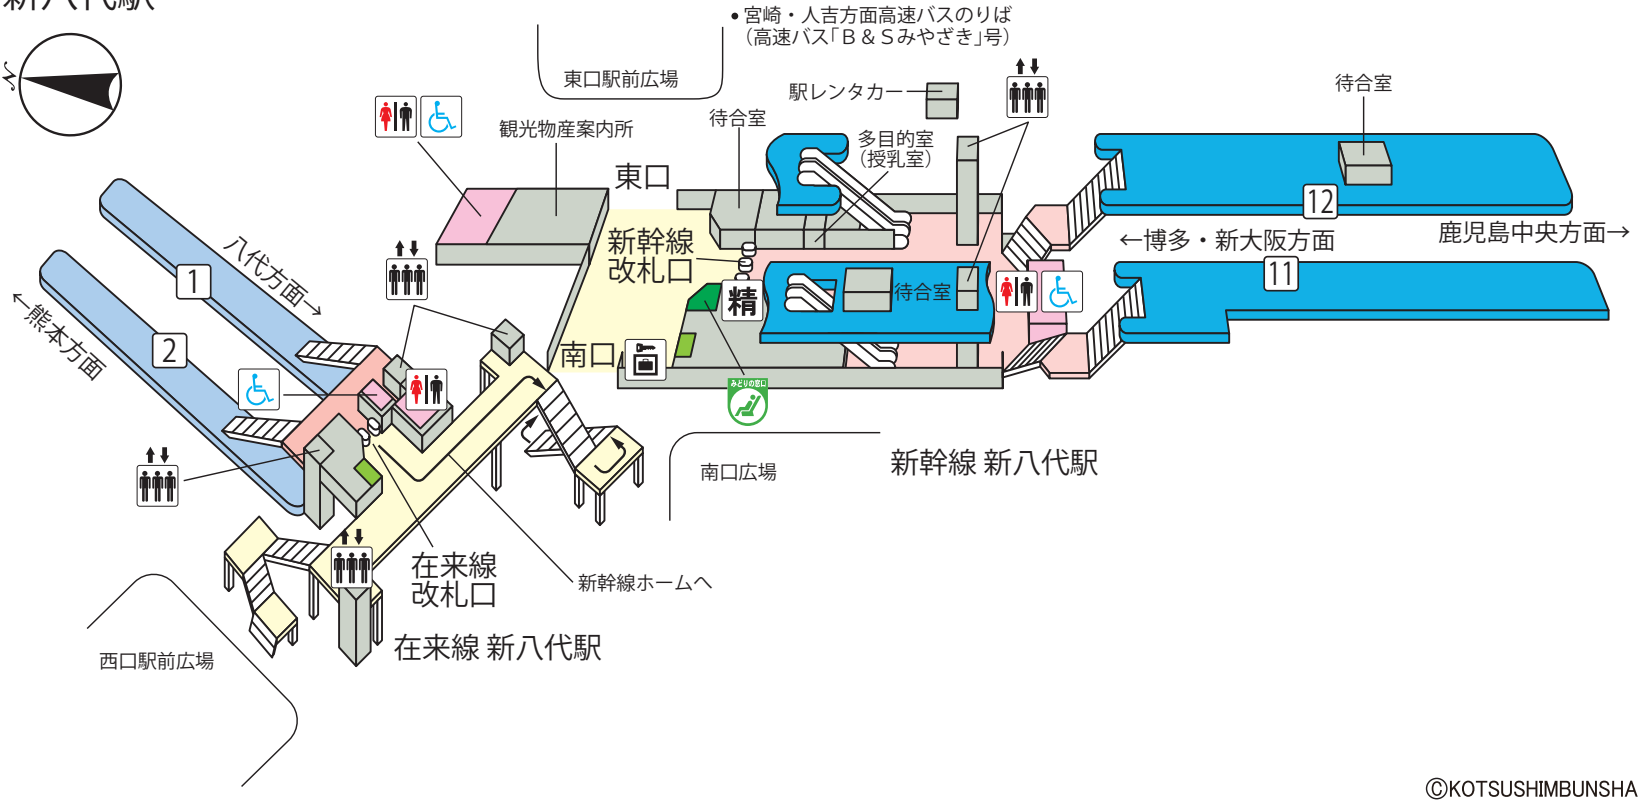

新八代駅

【記号と色の説明】

H30年4月現在