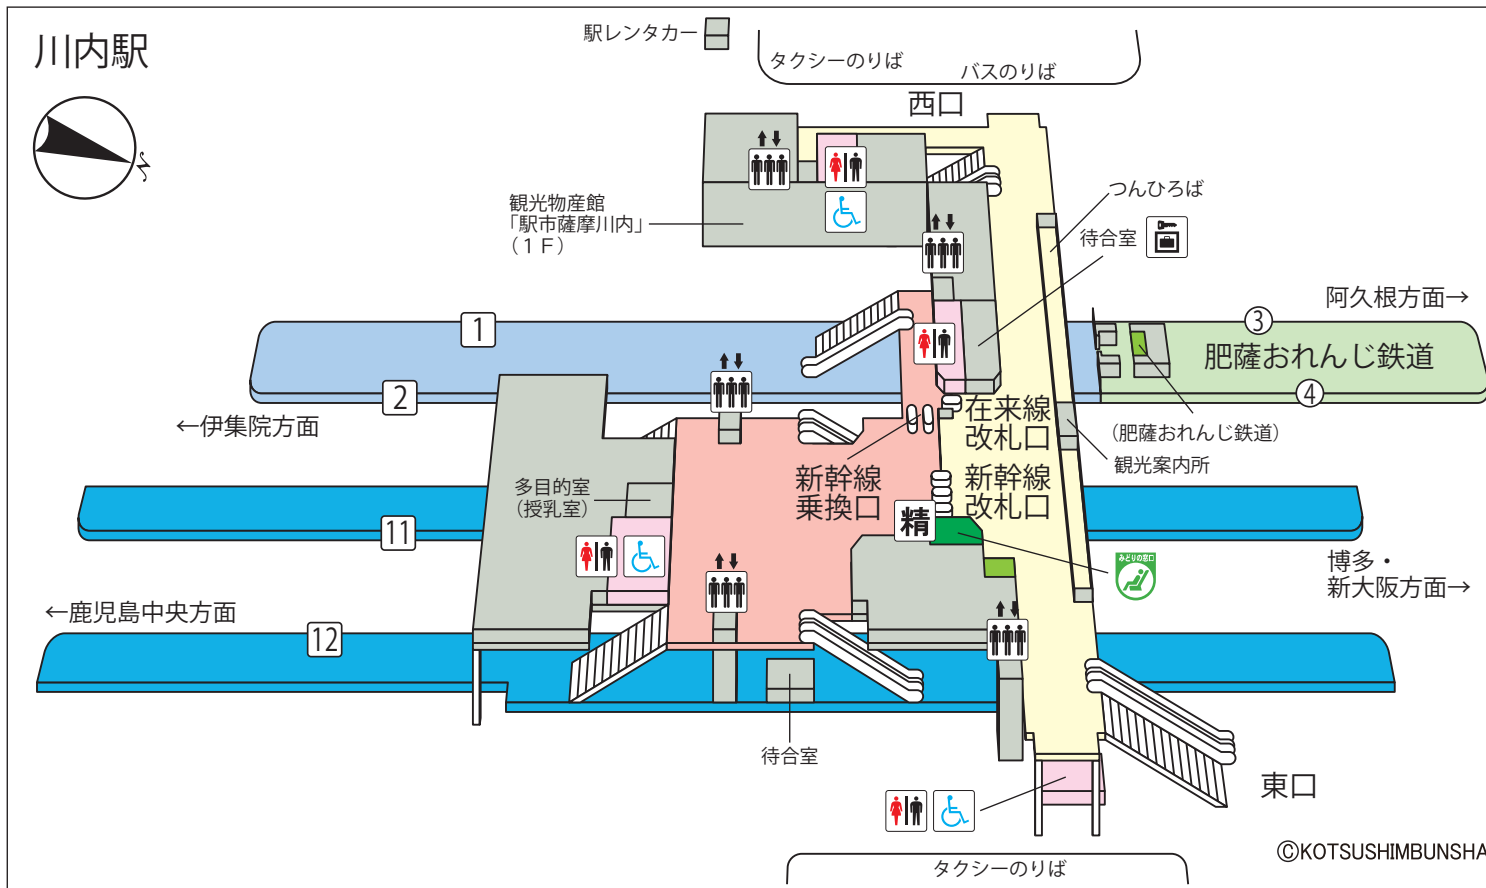

# 川内駅

## 【記号と色の説明】

精 = 精算所

☑ = コインロッカー

□ = トイレ

■ = きっぷ売り場

■ = みどりの窓口

H30年4月現在