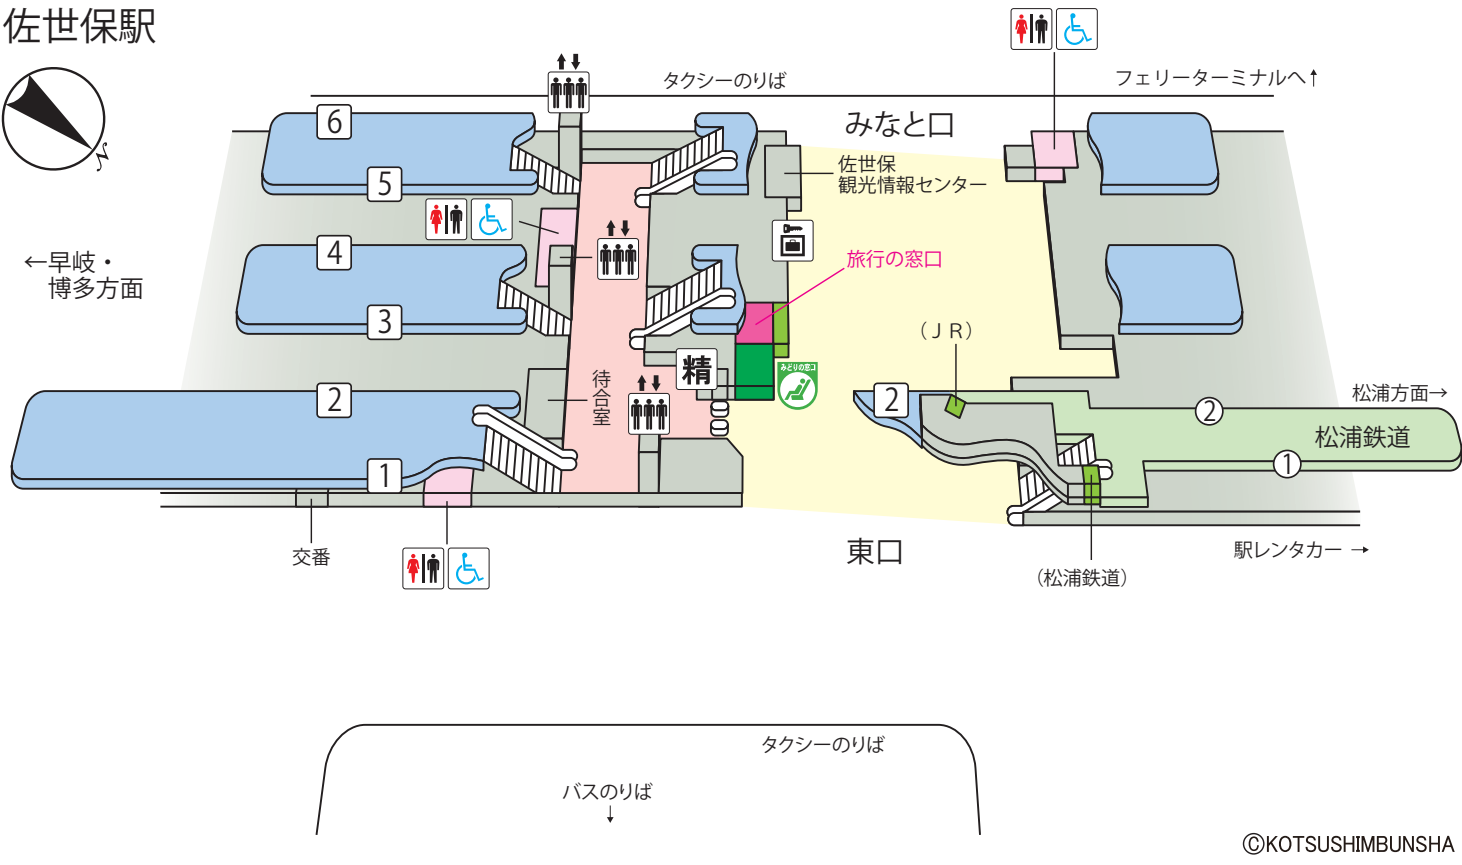

佐世保駅

←早岐・博多方面

©KOTSUSHIMBUNSHA

【記号と色の説明】

- | | | | | | | | | | |
|--|------|--|----------|--|---------|--|----------|--|---------|
| | =トイレ | | =エレベーター | | =精算所 | | =コインロッカー | | =みどりの窓口 |
| | =トイレ | | =エスカレーター | | =きっぷ売り場 | | =旅行の窓口 | | =みどりの窓口 |

H30年4月現在