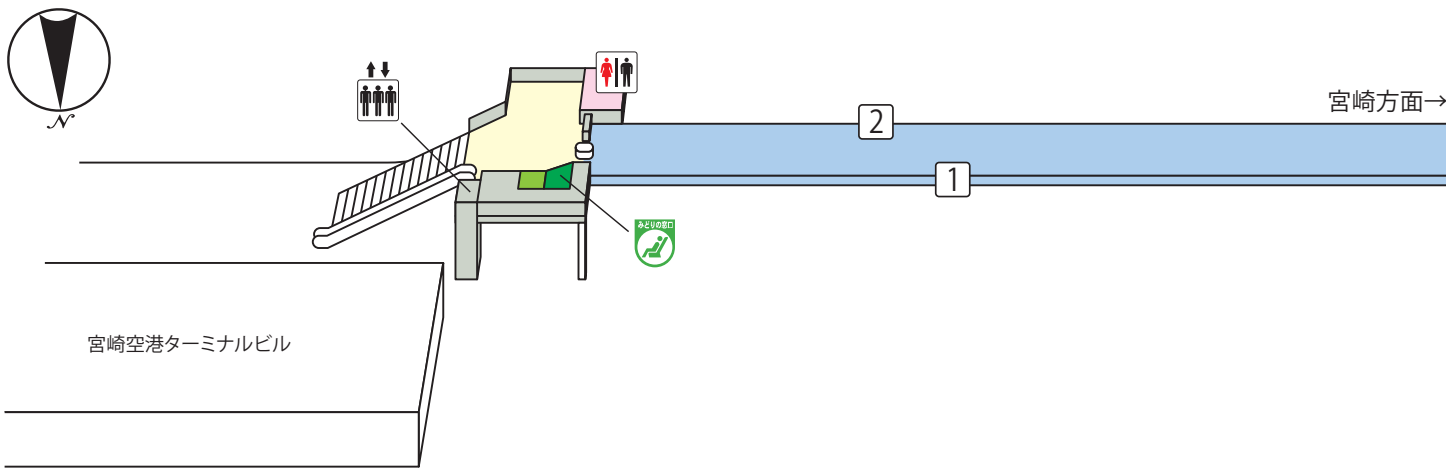

宮崎空港駅

©KOTSUSHIMBUNSHA

【記号と色の説明】

- | | | | | |
|-------|-----------|----------|-----------|----------|
| = トイレ | = エレベーター | = 精算所 | = コインロッカー | = みどりの窓口 |
| = トイレ | = エスカレーター | = きっぷ売り場 | = みどりの窓口 | |

H30年4月現在