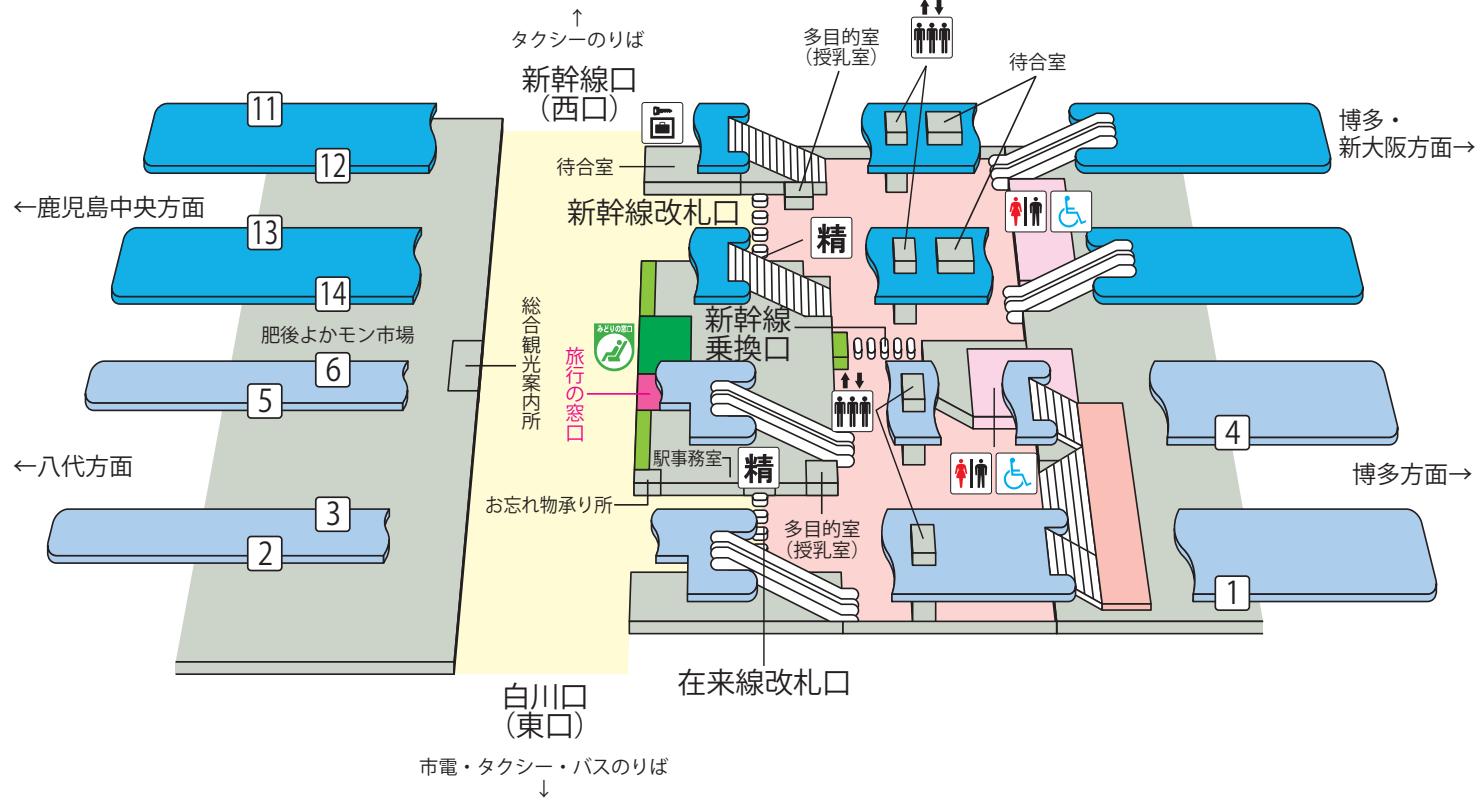

熊本駅

© KOTSUSHIMBUNSHA

【記号と色の説明】

=トイレ

=エレベーター

=精算所

=コインロッカー

=みどりの窓口

=トイレ

=エスカレーター

=きっぷ売り場

=旅行の窓口

=みどりの窓口

H30年4月現在