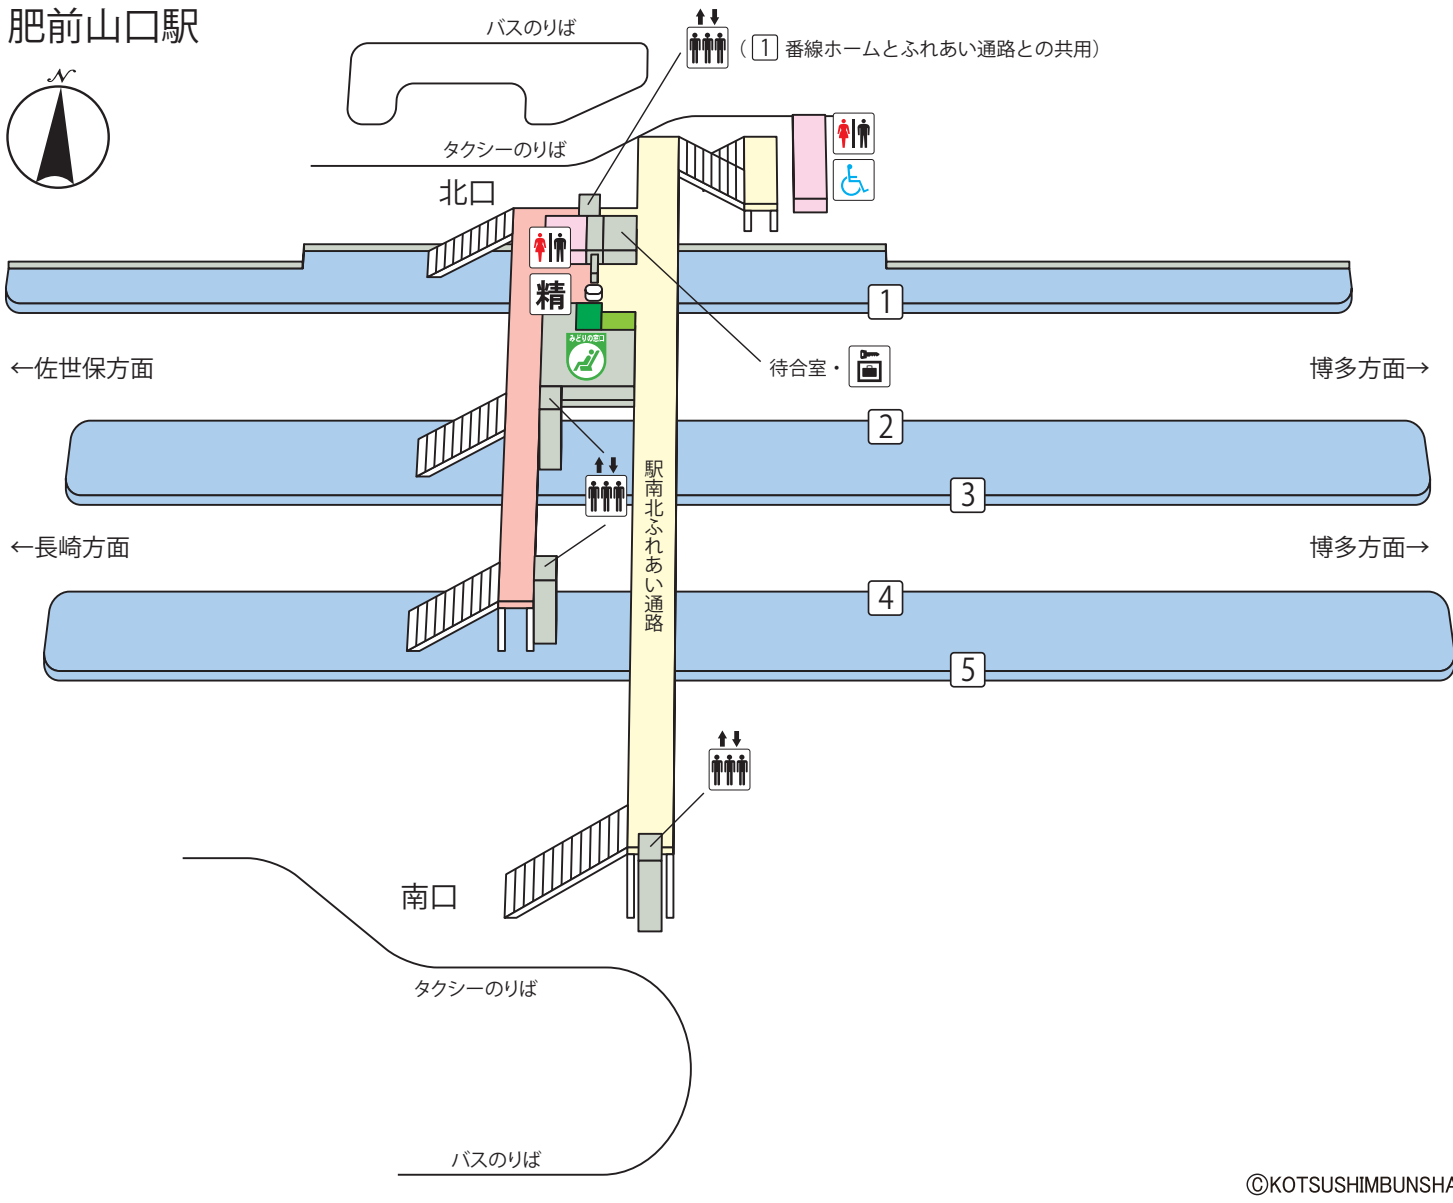

# 肥前山口駅

©KOTSUSHIMBUNSHA

## 【記号と色の説明】

H30年4月現在