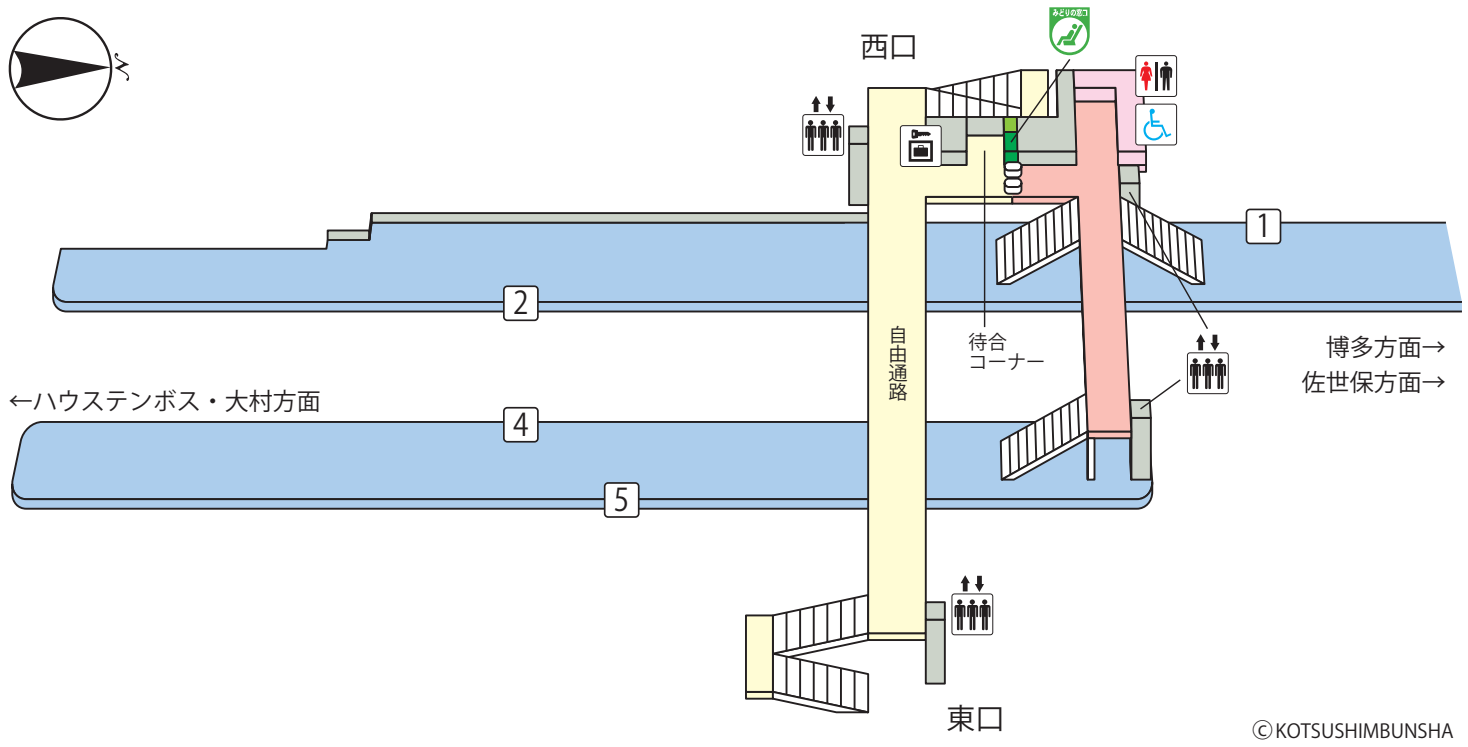

早岐駅

© KOTSUSHIMBUNSHA

【記号と色の説明】

- | | | | | | | | | | | |
|--|--|------|--|----------|--|---------|--|----------|---------|---------|
| | | =トイレ | | =エレベーター | | =精算所 | | =コインロッカー | | =みどりの窓口 |
| | | =トイレ | | =エスカレーター | | =きっぷ売り場 | | | =みどりの窓口 | |