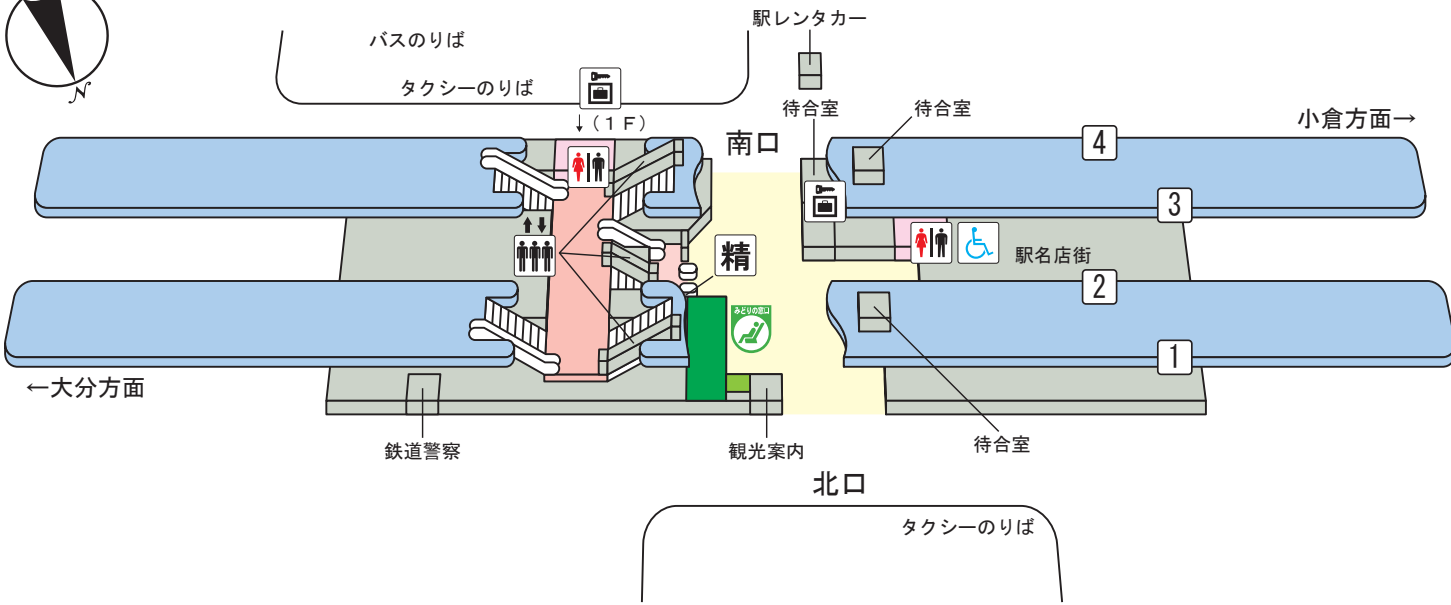

中津駅

©KOTSUSHIMBUNSHA

【記号と色の説明】

H29年4月現在