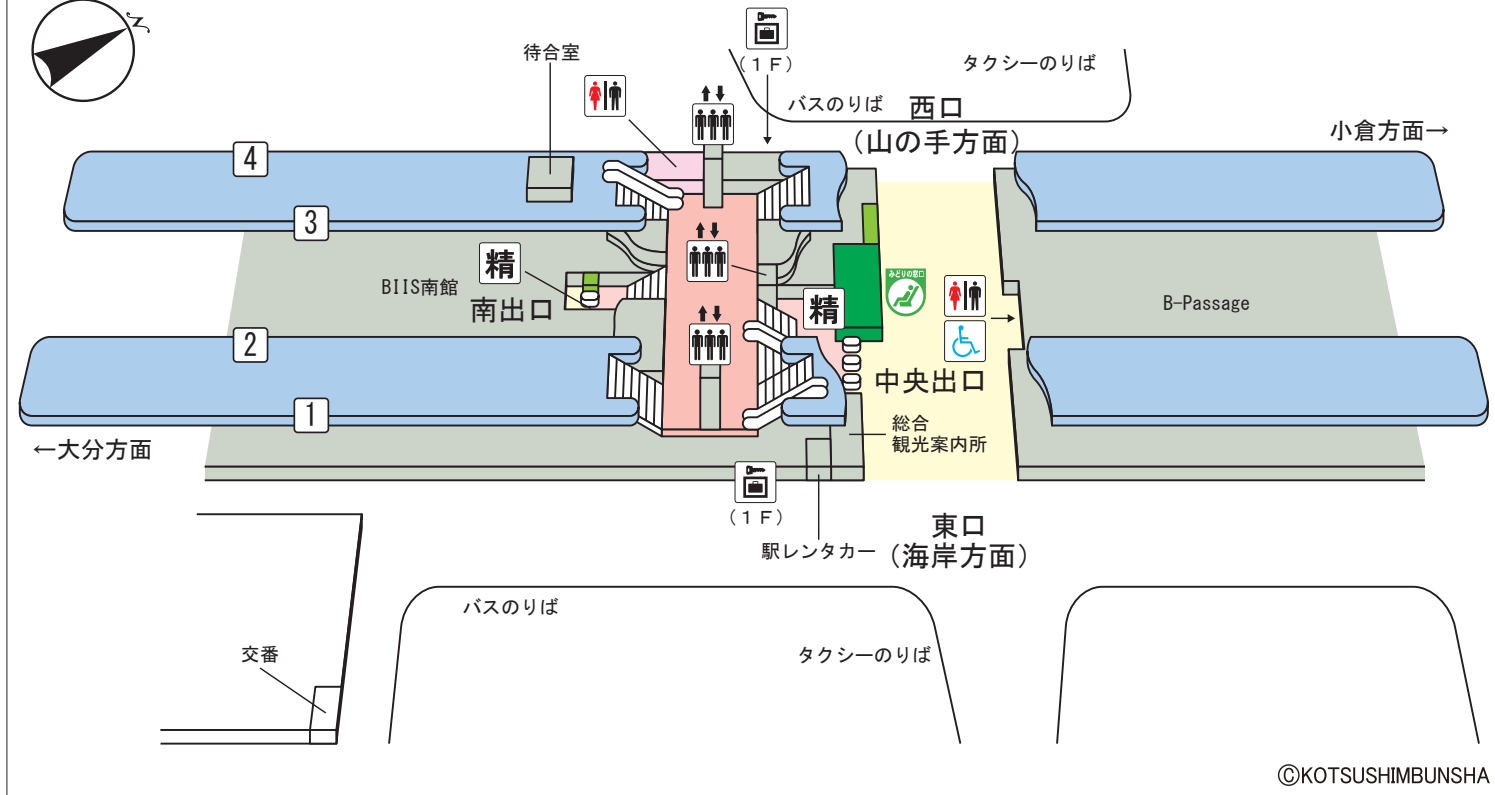

# 別府駅

## 【記号と色の説明】

- = トイレ
- = エレベーター
- = 精算所
- = コインロッカー
- = みどりの窓口
- = トイレ
- = エスカレーター
- = きっぷ売り場
- = みどりの窓口

H29年4月現在