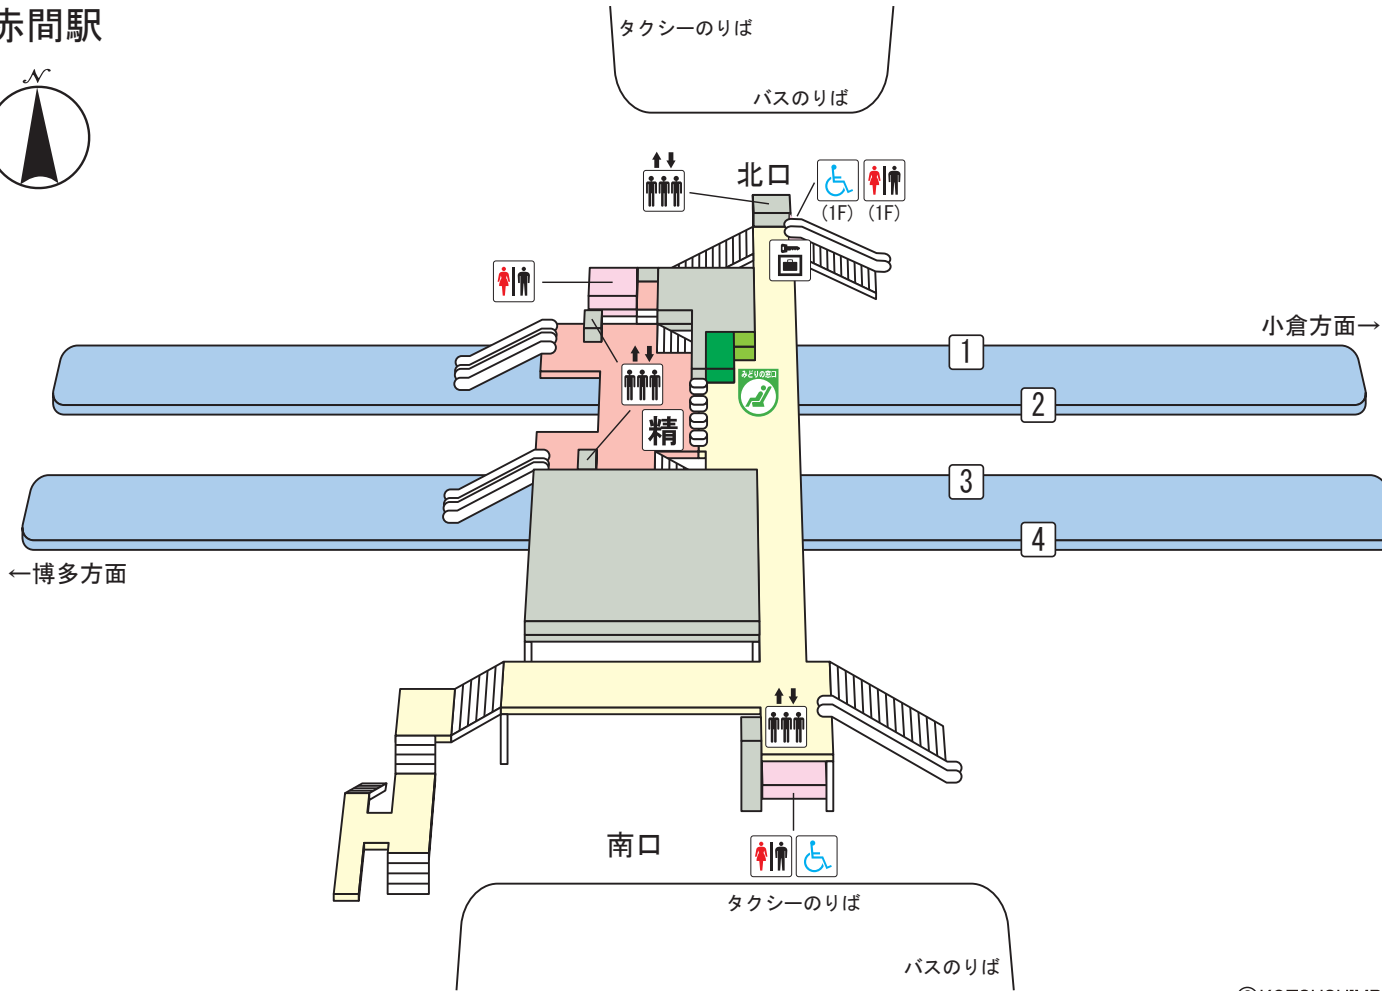

赤間駅

©KOTSUSHIMBUNSHA

【記号と色の説明】

H29年4月現在