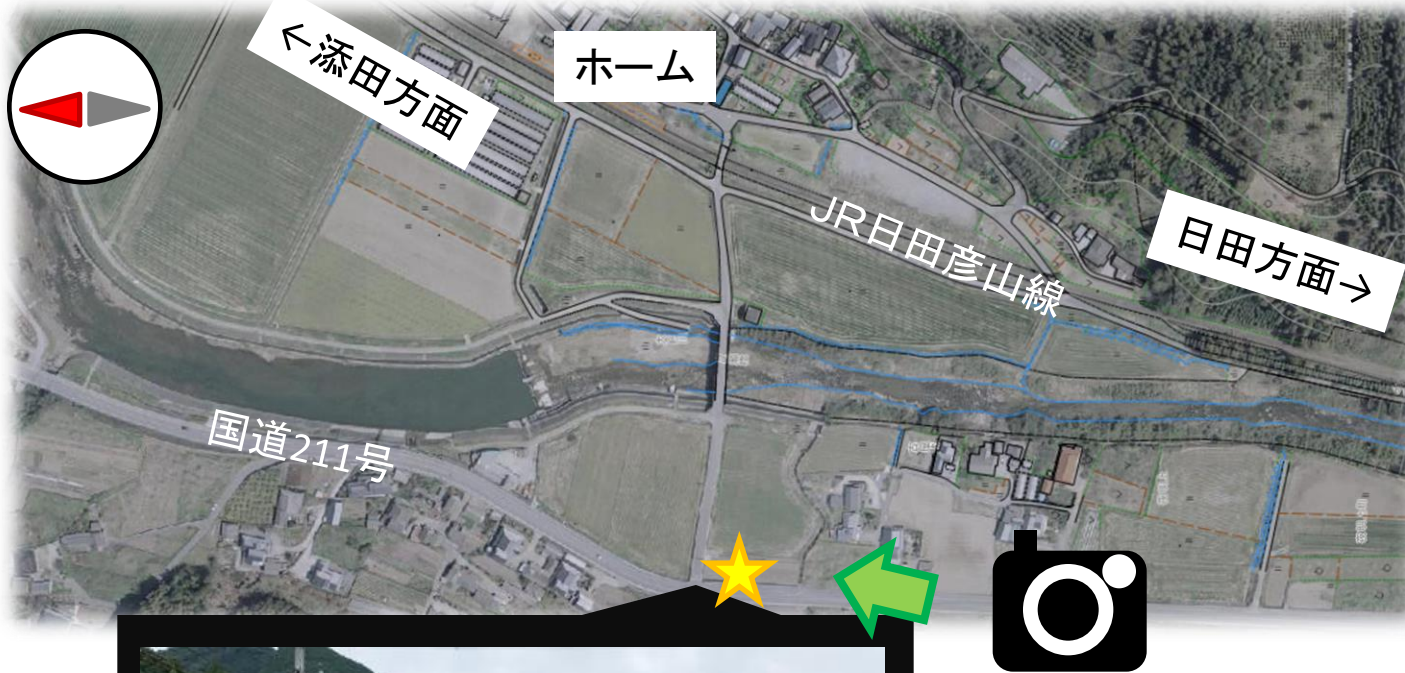

# 今山駅

## 【バス停車場所】

福祉バスの  
のりば標識  
が目印

## 【略図】