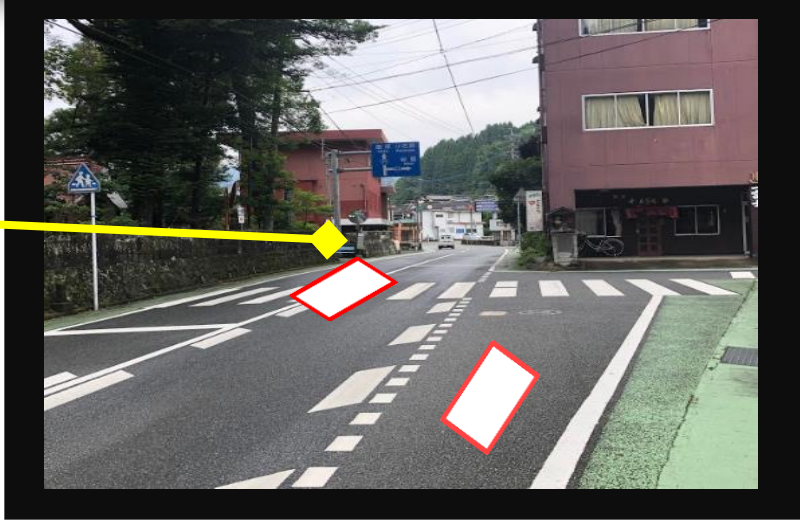

大行司駅

【バス停車場所】

西鉄バスの
のりば標識
が目印

【略図】