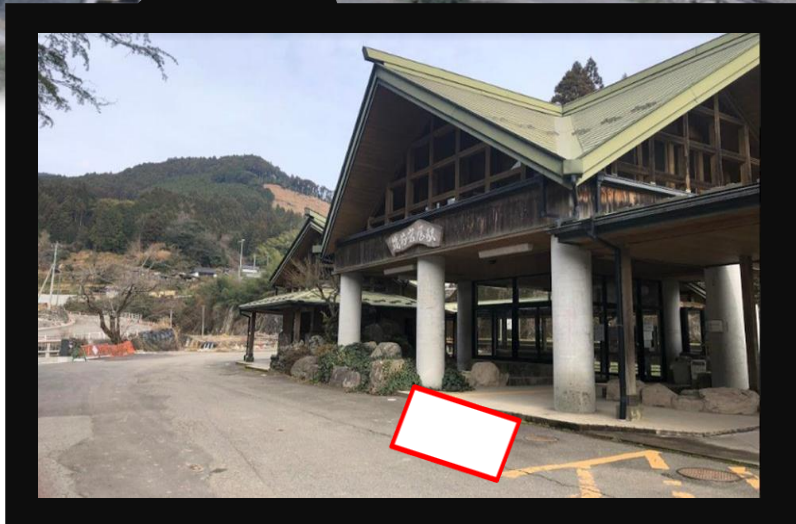

筑前岩屋駅

【バス停車場所】

【略図】