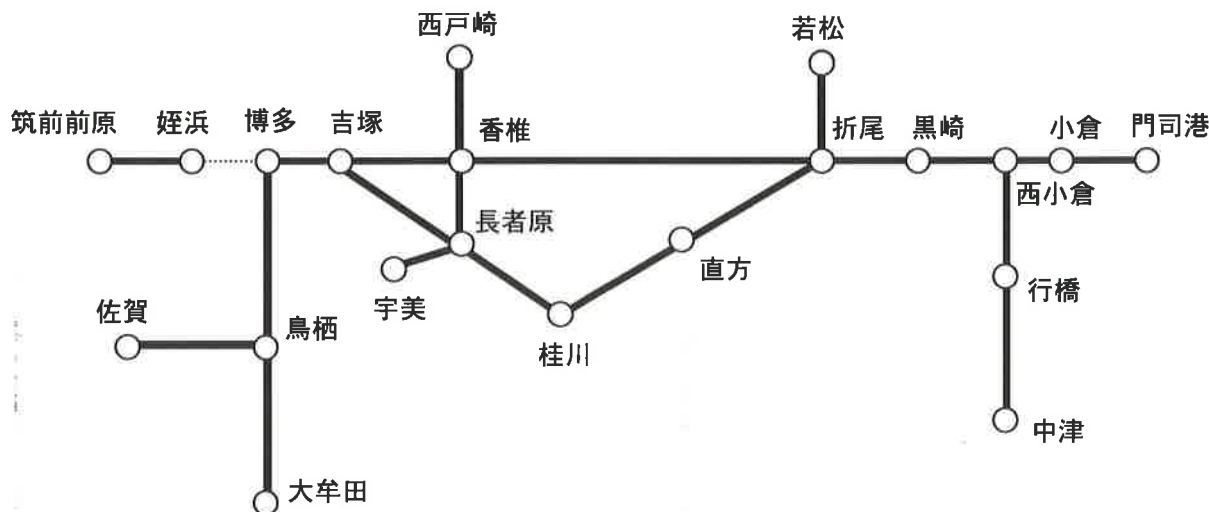

## 福岡・北九州都市圏の一部エリアにおける 在来線駅の全面禁煙実施について

JR九州では、これまでタバコを吸われるお客さま、吸われないお客さまの双方が駅を気持ちよくご利用いただけるよう、分煙の取り組みを進めてまいりましたが、昨今の禁煙志向の高まりや禁煙化を希望するお客さまからのご意見を踏まえ、更なる受動喫煙防止の徹底に向け、福岡・北九州都市圏を中心とした下記のエリアにおいて、全面禁煙を実施いたします。

### 1 実施内容

福岡・北九州都市圏を中心とした一部エリア内の在来線駅のホームに設置している喫煙コーナーを廃止し、全面禁煙とします。

※既存の喫煙ルーム（博多駅、小倉駅）は引き続きご利用いただけます。

#### 【実施エリア】