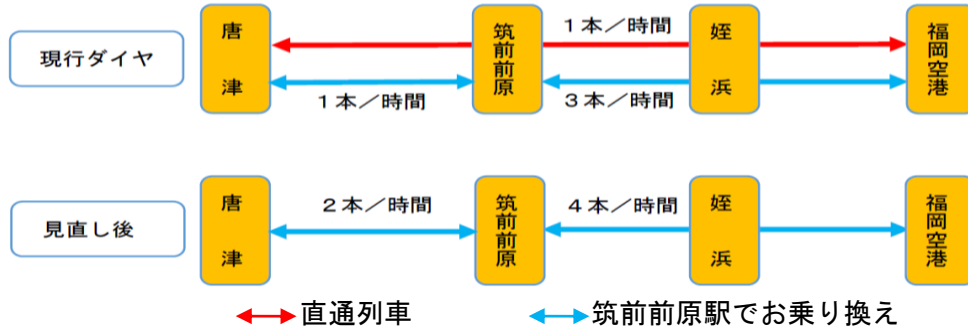

2021年3月に筑肥線のダイヤを見直します

JR九州では、2021年3月13日（土）にご利用状況に合わせたダイヤの見直しを実施いたします。このたび、筑肥線のダイヤの具体的な内容がまとまりましたのでお知らせいたします。

○一部時間帯において、筑前前原駅で唐津及び福岡空港方面の列車にお乗り換えが発生します。

▼ (例) 唐津駅 平日 10時から15時台の時刻表 (筑前前原方面)

	【現行ダイヤ】		【見直し後】	
10	25 快速 福岡空港	43 普通 筑前前原	10 普通 筑前前原	45 普通 筑前前原
11	10 普通 福岡空港	47 普通 筑前前原	10 普通 筑前前原	47 普通 筑前前原
12	10 普通 福岡空港	46 普通 筑前前原	10 普通 筑前前原	46 普通 筑前前原
13	10 普通 福岡空港	47 普通 筑前前原	10 普通 筑前前原	47 普通 筑前前原
14	09 普通 福岡空港	48 普通 筑前前原	09 普通 筑前前原	48 普通 筑前前原
15	19 普通 福岡空港	42 普通 福岡空港	19 普通 筑前前原	42 普通 筑前前原

■ : 行き先の変更 (筑前前原駅で福岡空港方面の列車に接続しています)

○20時以降の時刻や運転本数を見直し、ダイヤの間隔を調整します。

▼ (例) 筑前前原駅 平日 20時以降の時刻表 (唐津方面)

	【現行ダイヤ】				【見直し後】		
20	13 普通 西唐津	30 普通 西唐津	39 普通 唐津	55 普通 西唐津	13 普通 西唐津	40 普通 西唐津	
21	13 快速 西唐津	27 普通 唐津		49 普通 西唐津	13 普通 唐津	38 普通 西唐津	
22	09 普通 西唐津			47 普通 西唐津	09 普通 唐津	29 普通 西唐津	47 普通 西唐津
23	07 普通 西唐津		32 普通 西唐津	58 普通 西唐津		24 普通 西唐津	59 普通 西唐津