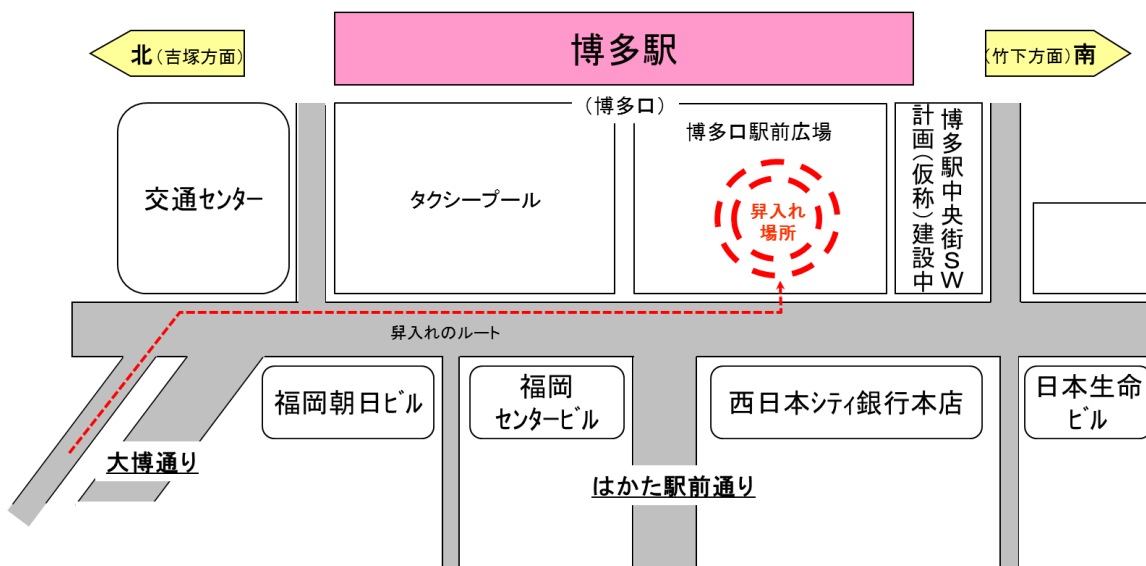

平成 27 年 7 月 10 日

博多祇園山笠東流の博多駅昇き入れについて

伝統ある博多祇園山笠の行事のひとつ、7月11日の「他流昇き（たながれがき）」にあわせ、下記の通り博多祇園山笠東流が博多駅に昇き入れます。今年で8回目の昇き入れとなります。

当日は、数百名の昇き手による表敬を博多駅長が受け、博多祝い唄、博多手一本を頂くことになっております。

日時：平成27年7月11日（土）18時15分頃

場所：JR博多駅 博多口駅前広場（下図の通り）

（筑紫口）

過去の昇き入れの様子