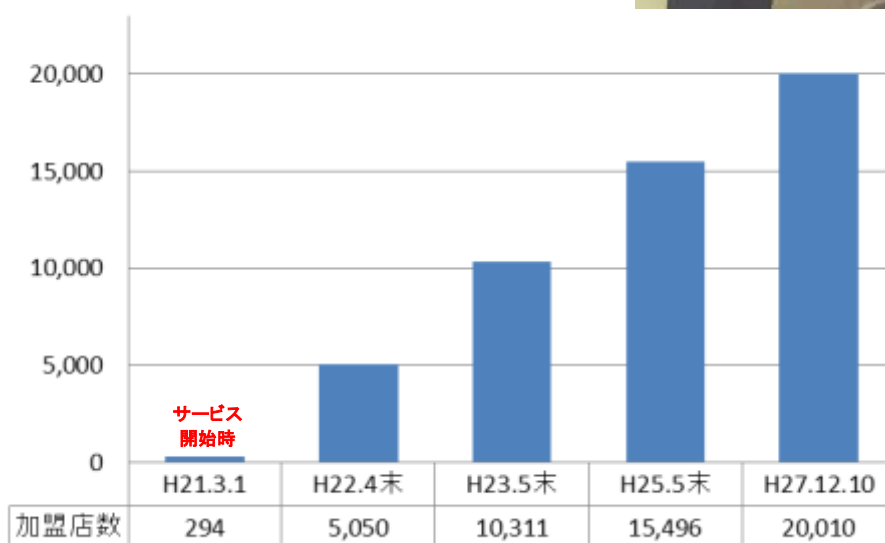

○ SUGOCA加盟店舗数の推移

※1 「H27.12.10」の加盟店舗数。

交通系ICカード全国相互利用サービスの他事業者の加盟店舗数は含まないため、SUGOCAの利用可能店舗数とは異なります。

<参考>

・全国でのSUGOCA利用可能店舗数：約323,070店（11月末日時点）

※2 Kitaca、Suica、PASMO、manaca（マナカ）、TOICA、ICOCA、nimoca、はやかけん、SUGOCA。

※「Kitaca」は、北海道旅客鉄道株式会社の登録商標です。

※「Suica」は、東日本旅客鉄道株式会社の登録商標です。

※「PASMO」は、株式会社パスモの登録商標です。

※「manaca」「マナカ」は、株式会社名古屋交通開発機構及び株式会社エムアイシーの登録商標です。

※「TOICA」は、東海旅客鉄道株式会社の登録商標です。

※「ICOCA」は、西日本旅客鉄道株式会社の登録商標です。

※「nimoca」は、西日本鉄道株式会社の登録商標です。

※「はやかけん」は、福岡市交通局の登録商標です。

※「SUGOCA」は、九州旅客鉄道株式会社の登録商標です。

○ 主なSUGOCA加盟店

【コンビニ】

セブン-イレブン、ローソン、ファミリーマート、ミニストップ、デイリーヤマザキ、ポプラ、サークルK・サンクス、ココストア、エブリワン

【スーパー】

イオン、マックスバリュ、コープ大分、博多ステーションフード