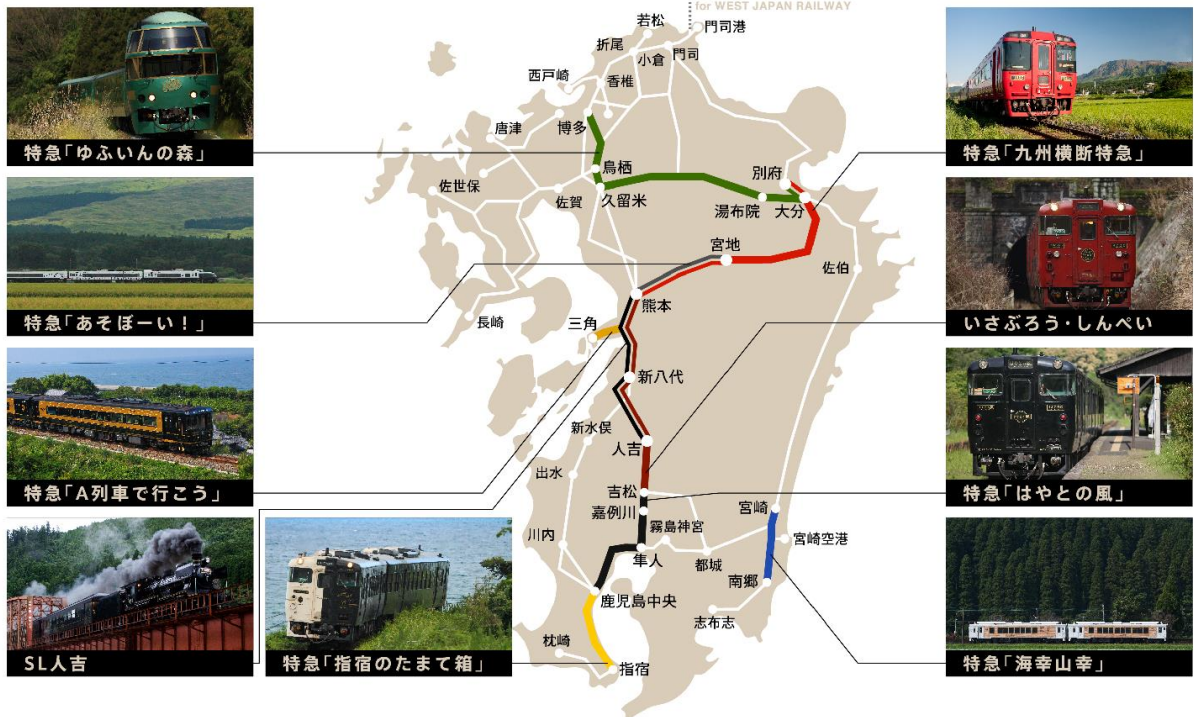

■ 特急「海幸山幸」

- 運転区間:日豊本線・日南線 宮崎～南郷間 (1日1往復運転)
- 運転日:平成27年7月4日(土)～9月27日(日)の土曜・休日運転。
  7月18日(土)～8月31日(月)は毎日運転。※【注意】

※【注意】

7月21日(火)・29日(水)、8月の毎週水曜はメンテナンスのため運休します。

※ 詳細は、別紙 3-2 の運転日カレンダーをご参照ください。

○ 主な駅の時刻

<宮崎⇒南郷>

宮崎発	南宮崎発	青島着	北郷着	飫肥着	油津着	南郷着
10:07	10:11	10:28	10:56	11:06	11:26	11:42

<南郷⇒宮崎>

南郷発	油津発	飫肥発	北郷発	青島発	南宮崎着	宮崎着
15:35	15:50	16:13	16:23	16:48	17:09	17:14

その他の停車駅:田吉、子供の国、日南

※ 7月18日(土)～8月30日(日)の運転日は毎日、大堂津駅に臨時停車します。

《D&S列車ネットワーク》