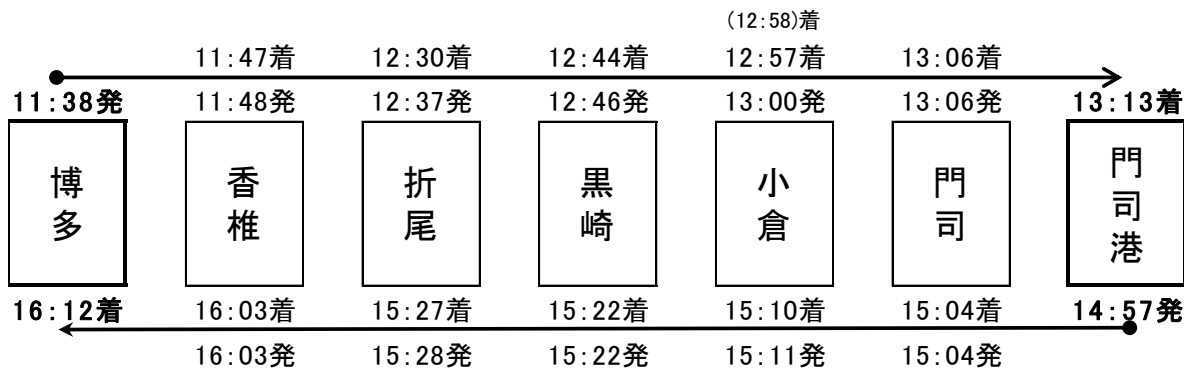

博多駅～門司港駅を運転する臨時特急 「あそぼーい！」は元気に！7月も運転！

博多駅～門司港駅間で運転している臨時特急「あそぼーい！」は、7月も元気に運転します！

まだ乗車していないお客さま！もう一度、乗車予定のお客さま！お子さまと一緒に是非ご乗車ください！

➤ 臨時特急「あそぼーい！」の運転概要

【追加運転日】 平成 28 年 7 月 1～3 日、7～10 日、14～18 日、21～24 日
28～31 日（毎週 木～日曜・祝日）

【運転区間】 鹿児島本線 博多駅 ⇄ 門司港駅

【運転本数】 1 日 1 往復

【発売日】 平成 28 年 6 月 15 日（水）10：00～

【発売箇所】 全国の駅（みどりの窓口）

【停車駅・発車時刻】

※臨時特急「あそぼーい！」は全車指定席です。

「あそぼーい！92号」博多発門司港行き

「あそぼーい！91号」門司港発博多行き

※（ ）内の時刻は、土日祝日の時刻です。時刻は変更となる場合があります。

【車内でのおもてなし】

- ・車内では「あそぼーい！」限定の「あそモコ弁当」をはじめ、阿蘇地区や熊本県産の商品を中心に販売します。※あそモコ弁当は、土日祝日及び夏休み期間販売。