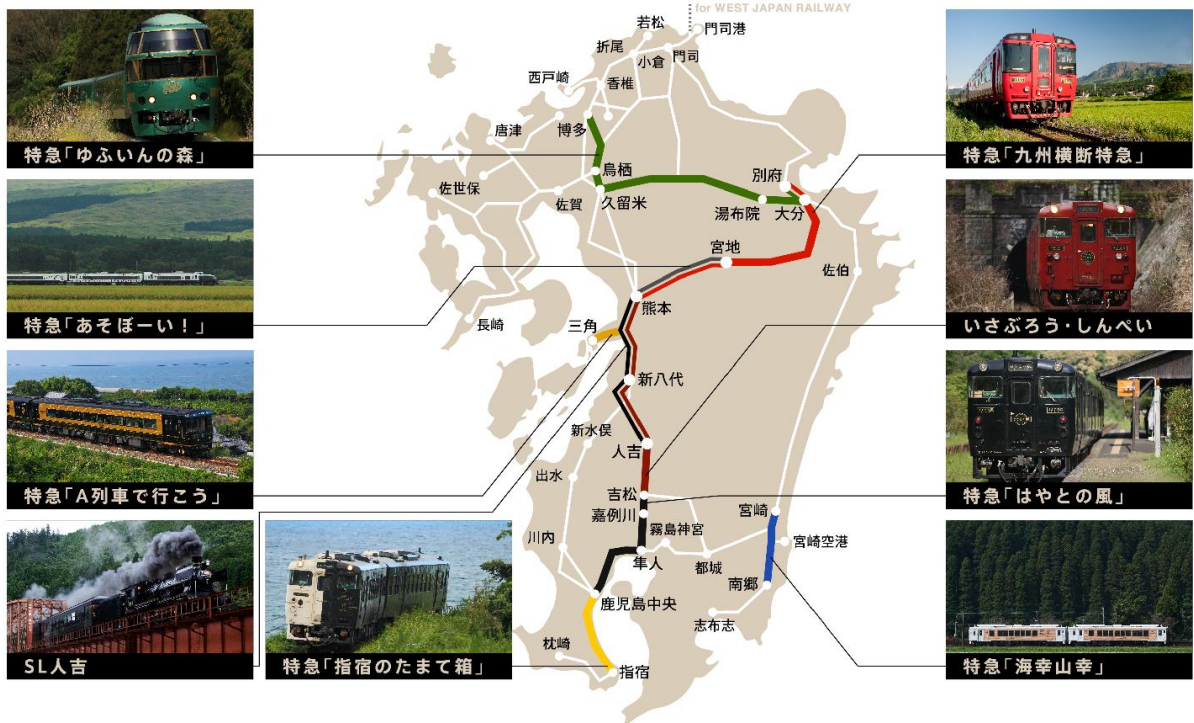

■ 特急「海幸山幸」

- 運転区間: 日豊本線・日南線 宮崎～南郷間 (1日1往復運転)
- 運転日: 平成27年10月3日(土)～平成28年2月28日(日)の土曜・休日運転。
  11月2日(月)運転。
  以下の期間は毎日運転。
  ・ 12月19日(土)～1月3日(日)

※ 詳細は、別紙の運転日カレンダーをご参照ください。

○ 主な駅の時刻

<宮崎⇒南郷>

宮崎発	南宮崎発	青島着	北郷着	飫肥着	油津着	南郷着
10:07	10:11	10:28	10:56	11:06	11:26	11:42

<南郷⇒宮崎>

南郷発	油津発	飫肥発	北郷発	青島発	南宮崎着	宮崎着
15:35	15:50	16:13	16:23	16:48	17:09	17:14

その他の停車駅: 田吉、子供の国、日南

《D&S列車ネットワーク》