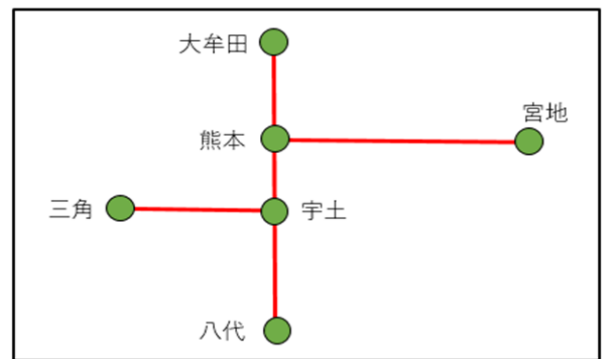

エリア版：「熊本フリーエリア」