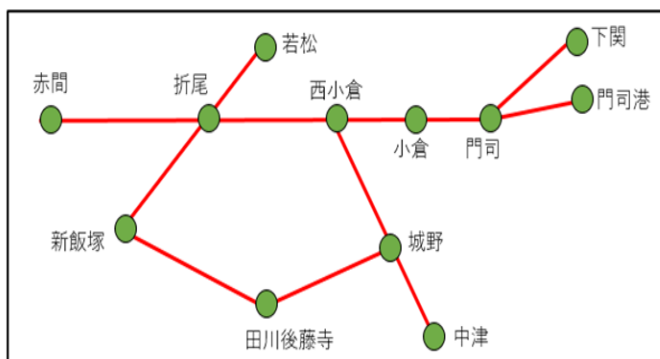

エリア版：「小倉フリーエリア」