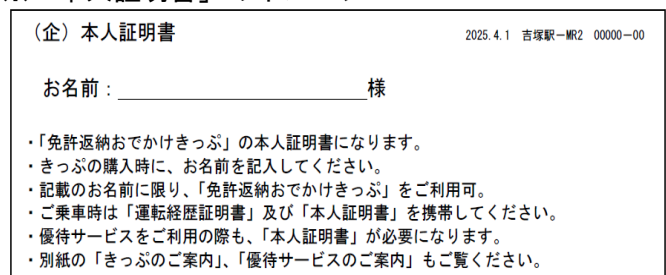

※「本人証明書」のイメージ