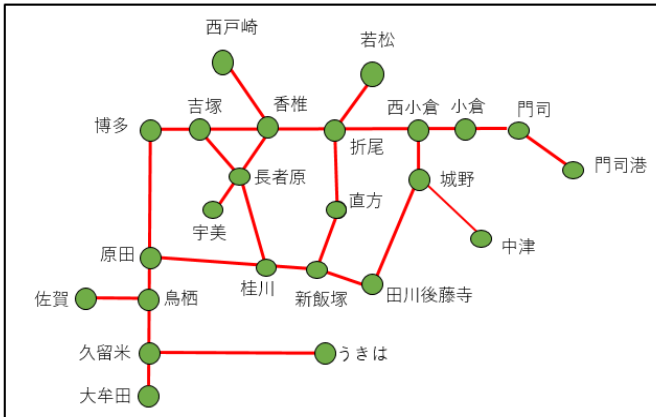

※ご購入時に、ご利用日を選択できますが、ご利用開始日の1カ月前から発売します。

(4) 発売箇所

JR九州のみどりの窓口

※指定席券売機やJR九州インターネット列車予約での発売はありません。

(5) ご利用対象列車・区間

各設定区間（フリーエリア）内の普通・快速列車の普通車自由席に乗り降り自由
 ※各設定区間（フリーエリア）の乗り放題区間は以下の通りです。

広域版：「福岡&佐賀フリーエリア」

エリア版：「博多フリーエリア」