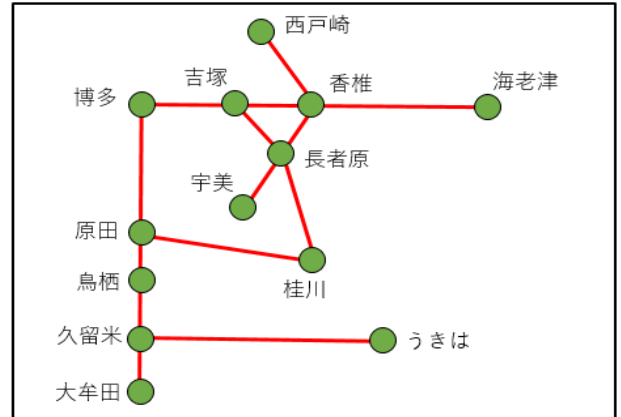

※ご購入時に、ご利用日を選択できますが、ご利用開始日の1カ月前から発売します。

(4) 発売箇所

JR九州のみどりの窓口

※指定席券売機やJR九州インターネット列車予約での発売はありません。

(5) ご利用対象列車・区間

各設定区間（フリーエリア）内の普通・快速列車の普通車自由席に乗り降り自由
 ※各設定区間（フリーエリア）の乗り放題区間は以下の通りです。

広域版：「福岡&佐賀フリーエリア」

エリア版：「博多フリーエリア」