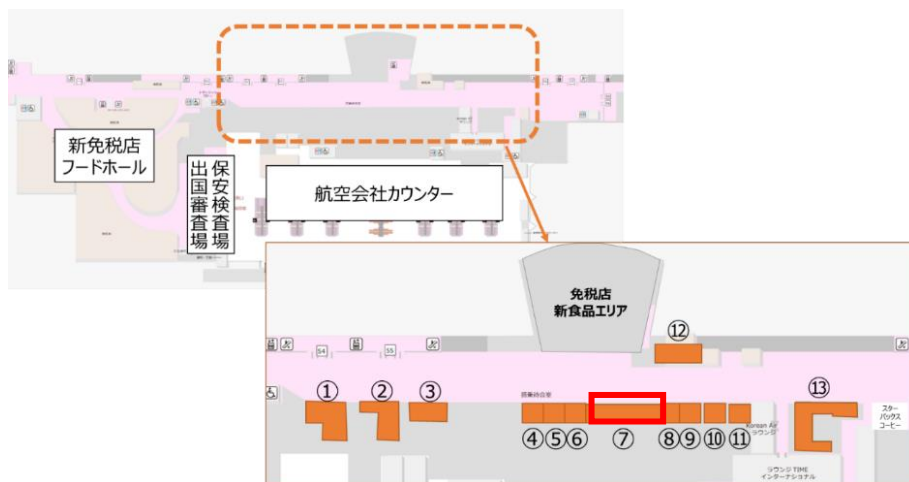

■販売店舗

- ① ユニクロ福岡空港国際線出国エリア店
- ② ユニクロアミュエスト博多店
- ③ ユニクロ博多口地下街店

■発売日

- ① 2025年12月5日
- ② 2025年12月中旬予定
- ③ 2025年12月中旬予定

※数量限定のため、なくなり次第終了となります。ご了承ください。

店舗情報①

店名 : ユニクロ福岡空港国際線出国エリア店
 場所 : 福岡空港国際線 3階搭乗待合室内 (保安検査場通過後エリア)
 営業時間 : 7:00~21:00

< 出店区画 : 3階搭乗待合室内 ⑦区画 >

店舗情報②

店名 : ユニクロアミュエスト博多店
 場所 : 博多駅アミュエスト1F
 営業時間 : 10:00~21:00

店舗情報③

店名 : ユニクロ博多口地下街店
 場所 : 博多駅地下街
 営業時間 : 10:00~21:00