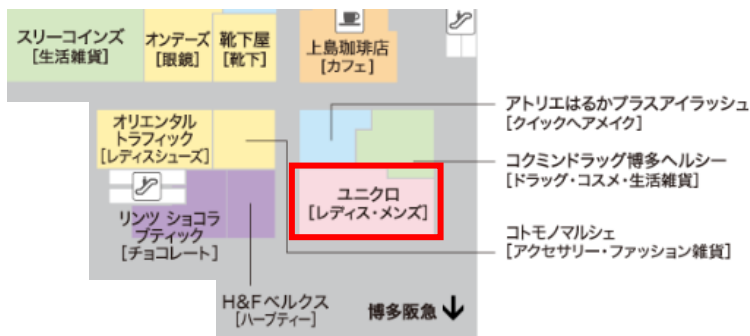

■販売店舗

- ① ユニクロ福岡空港国際線出国エリア店
- ② ユニクロアミュエスト博多店
- ③ ユニクロ博多口地下街店

■発売日

- ① 2025年12月5日
- ② 2025年12月中旬予定
- ③ 2025年12月中旬予定

※数量限定のため、なくなり次第終了となります。ご了承ください。

店舗情報①

店名 : ユニクロ福岡空港国際線出国エリア店
 場所 : 福岡空港国際線 3階搭乗待合室内 (保安検査場通過後エリア)
 営業時間 : 7:00~21:00

< 出店区画 : 3階搭乗待合室内 ⑦区画 >

店舗情報②

店名 : ユニクロアミュエスト博多店
 場所 : 博多駅アミュエスト1F
 営業時間 : 10:00~21:00

店舗情報③

店名 : ユニクロ博多口地下街店
 場所 : 博多駅地下街
 営業時間 : 10:00~21:00