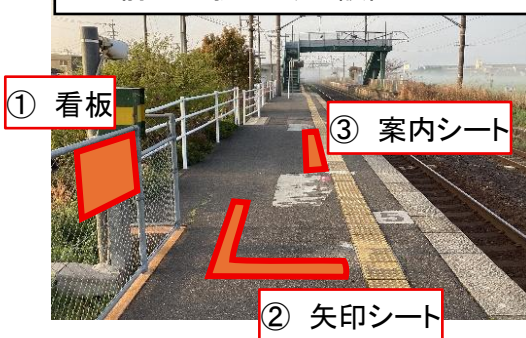

2025年9月30日

地元高校生の創造力が駅を彩る！肥前白石駅に新ホームサイン誕生！

JR九州佐賀鉄道事業部では、佐賀県白石町とともに肥前白石駅のホームサインを新たに設置します。白石町では、2023年から佐賀農業高校・白石高校等の地元高校生が中心となって「放課後起業クラブ」の活動を行っています。まちのにぎわいづくりや地域活性化のために課題と向き合い、その解決へのアイデアを実践する取組みをされており、その一環としてホームサインのデザインをご依頼しました。

この度、地元の特産品がデザインされたホームサインが完成し、設置することとなりましたので、お知らせいたします。

肥前白石駅1のりば設置イメージ

①看板

②矢印シート

③案内シート

白石町の特産品である米、たまねぎ、れんこん、いちご、アスパラガス、スイートコーン、のり等をデザインに配置しました。

※駅ホームサインとは、駅のホームにおいて利用者へ乗り換え案内、乗車位置、安全情報などの情報を伝えるための案内表示や誘導標識のことです。

1 設置予定日

2025年10月3日（金） ※天候により、設置日は変更となることがあります。

2 設置場所

長崎本線 肥前白石駅 1のりば・2のりば

3 設置の目的

新たに設置されるホームサインにより、お客さまの動線を明確にし、混雑時でもよりスムーズな乗降を実現することを目的としています。

また、デザインは、放課後起業クラブにおいて結成されたチーム「TEEN AGERS」（佐賀農業高校、白石高校、鹿島高校）の生徒さまにお願いしました。地元高校生によるデザインを通じて、駅をご利用いただく皆さまに親しみを持っていただけることを願っています。さらに、白石町の特産品である「たまねぎ」や「のり」などをデザインに取り入れ、地域のPRに貢献いたします。