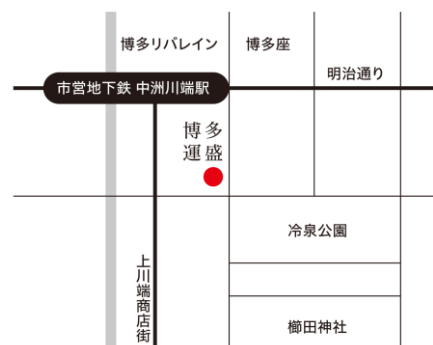

2024年11月1日
JR九州リテール株式会社

日常に運を招く「器」
博多運盛でポップアップ販売を開催

創業100年以上続いている老舗金物店
うんと、うれしい、縁起菓子。がコンセプトの菓子店

吉村金物店 × 博多運盛

JR九州リテール株式会社は「うんと、うれしい、縁起菓子。」をコンセプトに運営している『博多運盛』（博多区上川端町）の店内一部スペースにて鹿児島県出水市の器屋『吉村金物店』のポップアップ販売を開催します。

博多運盛がもつ「縁起菓子」のイメージに合わせて、吉村金物店さんに「縁起」をイメージした商品セレクトしていただきました。

縁起の良いかわいい焼き物を自分用はもちろんのこと、博多運盛のお菓子とともに、贈り物にされてはいかがでしょうか。

【博多運盛 吉村金物店 期間限定ポップアップ販売 概要】

1. 期 間 2024年11月1日（金）～2024年12月31日（火）

2. 場 所 博多運盛（福岡市博多区上川端町 12-31-1F）

営業時間：10：30～18：30（日曜・祝日は店休）

※年末年始の営業時間は変更になる可能性があります

ホームページ：<https://unmori.jp>

■吉村金物店について

鹿児島県・出水市本町で100年以上続いている老舗の金物屋「吉村金物店」。皿やマグカップ、酒器、鍋など、九州から全国各地の器を取り扱っています。

吉村金物店4代目のお嫁さんがセレクトした、おしゃれでカラフルな器は生活シーンにも馴染み、インスタフォロワー数12万人、全国にたくさんのファンの方がいらっしゃいます。