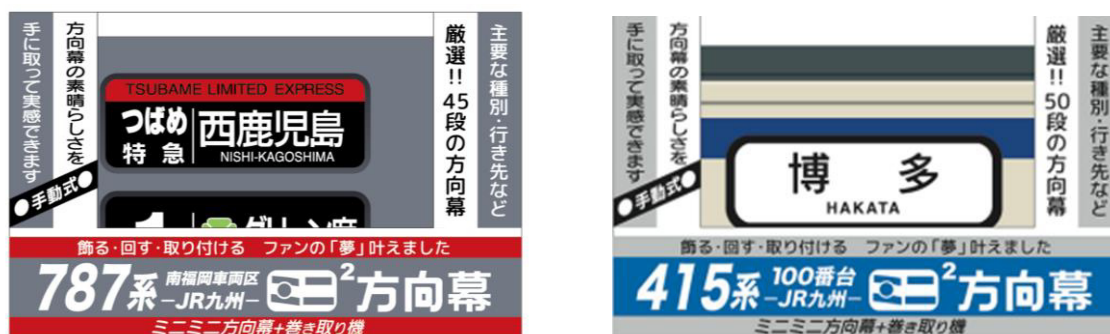

## 第31回「鉄道フェスティバル」での鉄道グッズ等の販売について

JR九州東京支社では、10月13日（日）～14日（月・祝）に東京・お台場イーストプロムナード「石と光の広場」「花の広場」で開催される第31回「鉄道フェスティバル」にグッズ販売ブースを出展いたします。ブースでは、JR九州にちなんだデザインの鉄道グッズや実際の車両で使用されていた貴重な部品を数量限定で販売します。

皆さま、ぜひお越しください！

1. 開催日時 2023年10月13日（日）～14日（月・祝）10:00～17:00
2. 場所 東京・お台場イーストプロムナード「石と光の広場」「花の広場」

3. 販売商品一例

① JR KYUSHU TRAINS CALENDAR カレンダー 壁掛け 1,600 円 (税込)・卓上 1,300 円 (税込)

2024 年デビュー「2R形 特急かんぱち・いちろく」など、JR九州のD&S列車や西九州新幹線かもめ等、人気車両がカレンダーになりました。

② 運転席のスイッチ 2,000 円 (税込) ~ ③ 運転士時刻表ガチャ (2個) 500 円 (税込)

人気の運転席周辺のスイッチや運転士時刻表など、鉄道グッズも豊富に取り揃えています。

④ ミニミニ方向幕 JR九州 787系・JR九州 415系 3,000 円 (税込)

JR九州 787系と415系のミニミニ方向幕を限定販売します。行先方向幕を上下にくるくると回してお楽しみいただけます。※方向幕は厳選しております。