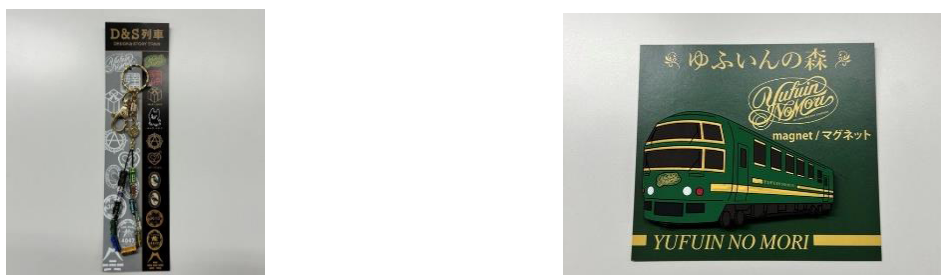

1. 開催日時 2023年10月13日（日）～14日（月・祝）10:00～17:00
2. 場所 東京・お台場イーストプロムナード「石と光の広場」「花の広場」

3. 販売商品一例

① JR KYUSHU TRAINS CALENDAR カレンダー 壁掛け 1,600 円 (税込)・卓上 1,300 円 (税込)

2024 年デビュー「2R形 特急かんぱち・いちろく」など、JR九州のD&S列車や西九州新幹線かもめ等、人気車両がカレンダーになりました。

② 運転席のスイッチ 2,000 円 (税込) ~ ③ 運転士時刻表ガチャ (2個) 500 円 (税込)

人気の運転席周辺のスイッチや運転士時刻表など、鉄道グッズも豊富に取り揃えています。

④ ミニミニ方向幕 JR九州 787系・JR九州 415系 3,000 円 (税込)

JR九州 787系と415系のミニミニ方向幕を限定販売します。行先方向幕を上下にくるくると回してお楽しみいただけます。※方向幕は厳選しております。

⑤ D&S列車キーホルダー 2,200 円 (税込) ⑥ ゆふいの森ラバーマグネット 800 円 (税込)

九州でしか手に入らない、JR九州D&S列車限定の商品も多数ご用意しております。

※販売商品の詳細については「別紙」をご覧ください

※「鉄道の日」イベント：<https://www.jrkyushu.co.jp/company/esg/socialize/railevent/>