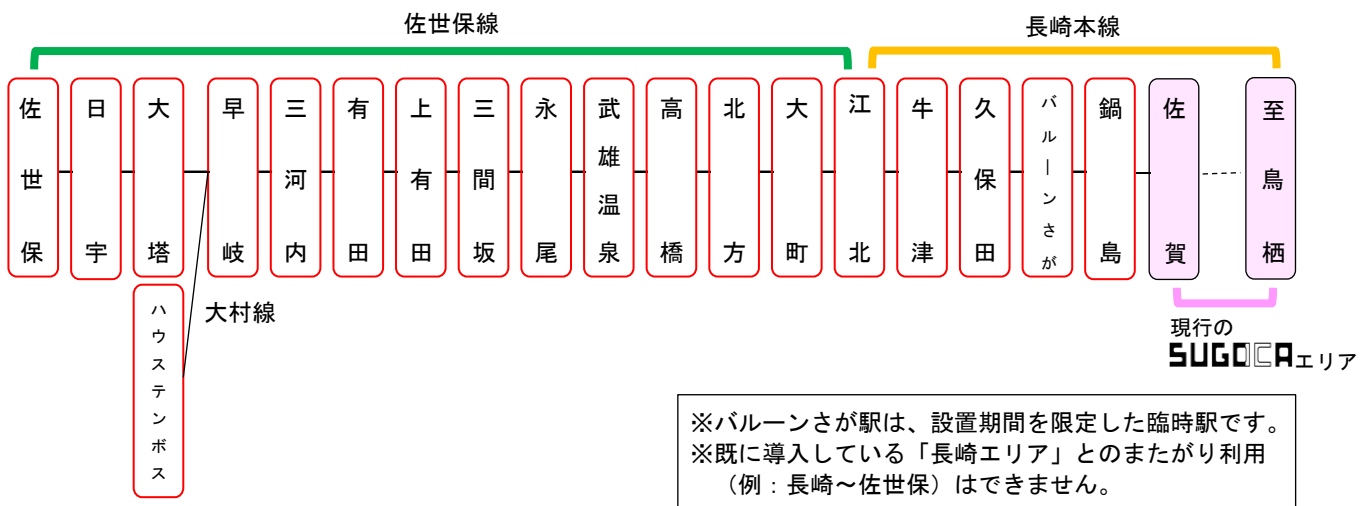

2024年9月4日
九州旅客鉄道株式会社
佐賀県
長崎県

西九州エリアへのICカード乗車券SUGOCAの導入日が決定しました！

九州旅客鉄道株式会社（以下、JR九州）、佐賀県及び長崎県は、三者で協力連携してICカード乗車券「SUGOCA」（以下、SUGOCA）のエリア拡大に取り組んでいます。

この度、2024年10月3日（木）よりSUGOCAを西九州エリアへ導入することが決まりましたのでお知らせいたします。

1 サービス開始日

2024年10月3日（木）始発列車より

2 導入エリア

現行、長崎本線 佐賀駅までのSUGOCA利用可能エリアを長崎本線・佐世保線・大村線「鍋島駅～江北駅～佐世保駅・ハウステンボス駅」へ拡大いたします。

3 上記導入区間におけるSUGOCA発売駅

江北駅、武雄温泉駅、有田駅、早岐駅、佐世保駅、ハウステンボス駅

4 記念セレモニーの実施

西九州エリアへのSUGOCA導入を記念し、以下のとおりサービス開始日に記念セレモニーを実施いたします。