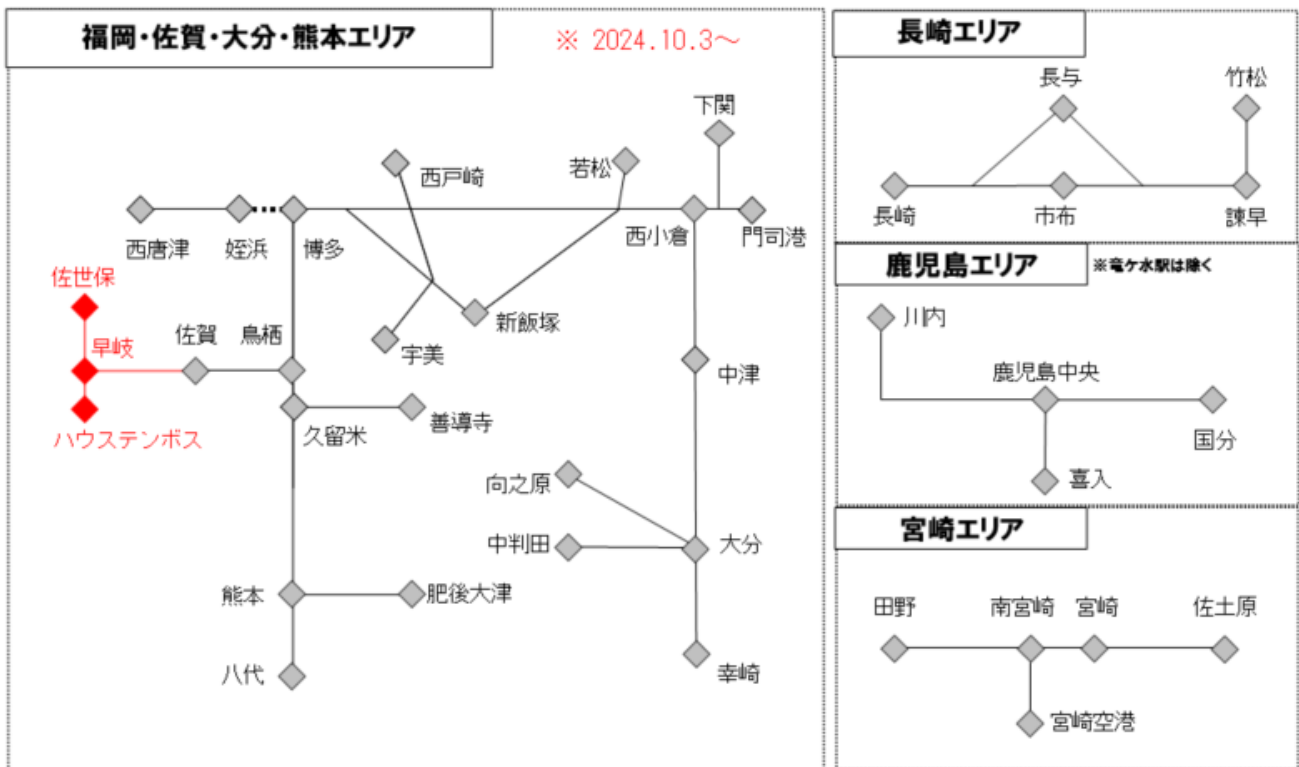

■SUGOCAのお買い求め方法

種類	発売額	種別	発売箇所
無記名式SUGOCA乗車券	2,000円 (内訳) デPOSIT 500円 利用可能額 1,500円	大人	・みどりの窓口 ・SUGOCA対応 自動券売機
記名式SUGOCA乗車券 小児用SUGOCA乗車券	2,000円 (内訳) デPOSIT 500円 利用可能額 1,500円	大人/小児	・みどりの窓口
SUGOCA定期券	定期運賃+デPOSIT 500円	大人/小児	
SUGOCA特急定期券		大人	

※すでにお持ちの磁気定期券（SUGOCA利用可能エリア内区間のものに限る）をSUGOCA定期券又はSUGOCA特急定期券にデPOSIT 500円のみで発行替えすることも可能です。

■SUGOCA利用可能エリア

※「福岡・佐賀・大分・熊本エリア」、「長崎エリア」、「鹿児島エリア」、「宮崎エリア」をまたがってのご利用はできません。
※博多～姪浜間は、福岡市営地下鉄線です。