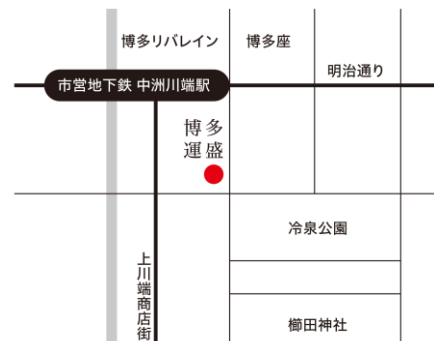

2024年9月2日
JR九州リテール株式会社コーヒー × 和菓子
博多運盛でポップアップ販売を開催いたします

福岡博多で創業16年 スペシャルティコーヒー専門店

REC COFFEE

JR九州リテール株式会社は「うんと、うれしい、縁起菓子。」をコンセプトに運営している『博多運盛』（博多区上川端町）の店内一部スペースにて『REC COFFEE』商品のポップアップ販売を開催します。

コーヒーと和菓子との相性の良さに着目し、REC COFFEE で人気の「博多ブレンド」をはじめ、博多運盛のお菓子と相性の良いコーヒーを REC COFFEE がセレクト。

博多運盛のお菓子に、こだわりのコーヒーバッグをあわせて贈り物にされてはいかがでしょうか。

【博多運盛 REC COFFEE 期間限定ポップアップ販売 概要】

1. 期 間 2024年9月2日（月）～2024年10月31日（木）
2. 場 所 博多運盛（福岡市博多区上川端町 12-31-1F）
営業時間：10：30～18：30（日曜・祝日は店休）
ホームページ：<https://unmori.jp>

■REC COFFEE について

【店舗案内】

店舗名 REC COFFEE 薬院駅前店

住所 福岡市中央区白金 1-1-26-1F

TEL 092-524-2280

営業時間 月～木 8:00～24:00

金 8:00～25:00

土 10:00～25:00

日祝 10:00～24:00