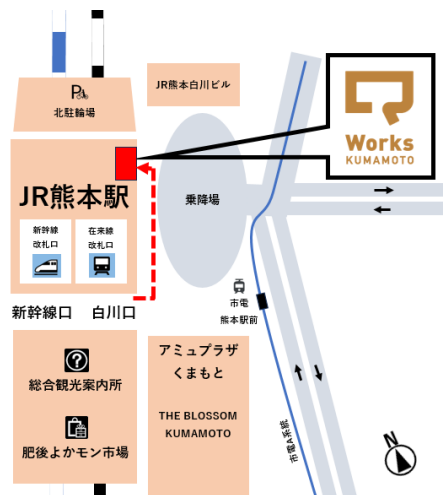

#### 1. 施設概要

- 施設名 : Q-Works KUMAMOTO (読み方:「キューワークス クマモト」)  
所在地 : 熊本県熊本市西区春日3丁目15-55 (熊本駅在来線高架下)  
事業主体 : 九州旅客鉄道株式会社  
施設面積 : 134.98 m<sup>2</sup> (40.90 坪)  
営業時間 : 6:00~23:00  
営業開始日 : 2024年7月29日(9:00~)

#### 2. サービスと料金プラン

	個室ブース	フリー席	オプションサービス
数	5ブース	40席	・郵便ポスト
料金プラン	・ドロップイン:385円/30分 (1日最大:設定なし) ・月額利用料:44,000円~	・ドロップイン:275円/30分 (1日最大:2,200円) ・月額利用料:5,500円~	・法人登記 ・会議室スペース ・ロッカー ・社名プレート

※上記料金プランは税込価格となっております。

### 3. 周辺地図

【熊本駅周辺】

【JR 熊本駅在来線高架下】